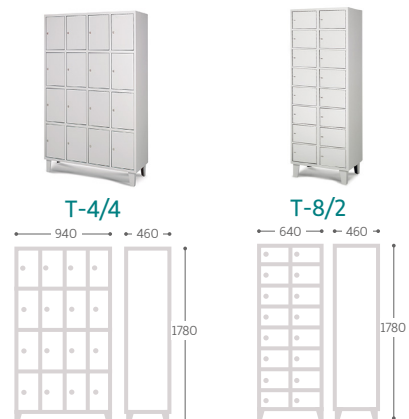

TAQUILLAS DE 8 PUERTAS

TAQUILLAS DE 9 PUERTAS

TAQUILLAS DE 10 PUERTAS

Ref.	Medidas útiles / plaza ancho x alto x fondo (mm)
T-8/1	385 x 175 x 435
T-4/2	305 x 400 x 435
T-4/2A	385 x 400 x 435
8-B	230 x 790 x 435
8-BS	305 x 790 x 435
T-3/3	305 x 535 x 435
T-3/3A	385 x 535 x 435
T-10/1	385 x 162 x 435
T-5/2	305 x 300 x 435
T-5/2A	385 x 300 x 435

MOBILIARIO DE VESTUARIO

TAQUILLAS METÁLICAS POR NÚMERO DE PUERTAS

TAQUILLAS DE 12 PUERTAS

TAQUILLAS DE 15 PUERTAS

TAQUILLAS DE 16 PUERTAS

Ref.	Medidas útiles / plaza ancho x alto x fondo (mm)
T-12/1	385 x 135 x 435
T-6/2	385 x 235 x 435
T-4/3	305 x 400 x 435
T-4/3A	385 x 400 x 435
T-5/3	305 x 300 x 435
T-5/3A	385 x 300 x 435
T-4/4	230 x 400 x 435
T-8/2	385 x 175 x 435

MOBILIARIO DE VESTUARIO

TAQUILLAS METÁLICAS POR NÚMERO DE PUERTAS

TAQUILLAS DE 20 PUERTAS

TAQUILLAS DE 24 PUERTAS

Ref.	Medidas útiles / plaza ancho x alto x fondo (mm)
T-10/2	385 x 162 x 435
T-5/4	230 x 300 x 435
T-12/2	385 x 135 x 435

TAQUILLAS METÁLICAS CON PUERTAS EN FORMA DE L

TAQUILLAS CON PUERTAS EN FORMA DE L

Ref.	Medidas útiles / plaza ancho x alto x fondo (mm)
TD-400	385/190 x 1240/350 x 435
TD-800	385/190 x 1240/350 x 435
TD-1200	385/190 x 1240/350 x 435