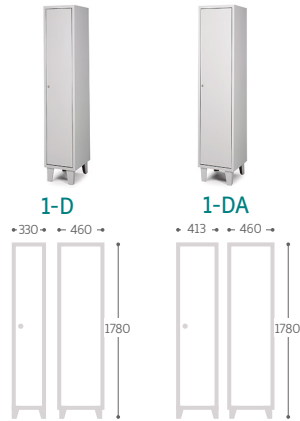

MOBILIARIO DE VESTUARIO

TAQUILLAS METÁLICAS POR ANCHO

TAQUILLAS DE 94 CM

Ref.	Medidas útiles / plaza ancho x alto x fondo (mm)
3-D	305 x 1610 x 435
4-D	230 x 1610 x 435
6-B	305 x 790 x 435
8-B	230 x 790 x 435
T-3/3	305 x 535 x 435
T-4/3	305 x 400 x 435
T-5/3	305 x 300 x 435
T-4/4	230 x 400 x 435
T-5/4	230 x 300 x 435

MOBILIARIO DE VESTUARIO

TAQUILLAS METÁLICAS POR ANCHO

TAQUILLAS DE 118,8 CM

TAQUILLAS DE 120 CM

Ref.	Medidas útiles / plaza ancho x alto x fondo (mm)
3-DA	385 x 1610 x 435
6-BA	385 x 790 x 435
T-3/3A	385 x 535 x 435
T-4/3A	385 x 400 x 435
T-5/3A	385 x 300 x 435
4-DS	305 x 1610 x 435
8-BS	305 x 790 x 435

MOBILIARIO DE VESTUARIO

TAQUILLAS METÁLICAS POR NÚMERO DE PUERTAS

TAQUILLAS DE 1 PUERTA

TAQUILLAS DE 2 PUERTAS

TAQUILLAS DE 3 PUERTAS

Ref.	Medidas útiles / plaza ancho x alto x fondo (mm)
1-D	305 x 1610 x 435
1-DA	385 x 1610 x 435
2-B	305 x 790 x 435
2-BA	385 x 790 x 435
2-D	305 x 1610 x 435
2-DA	385 x 1610 x 435
T-3/1	305 x 535 x 435
T-3/1A	385 x 535 x 435
3-D	305 x 1610 x 435
3-DA	385 x 1610 x 435

MOBILIARIO DE VESTUARIO

TAQUILLAS METÁLICAS POR NÚMERO DE PUERTAS

TAQUILLAS DE 4 PUERTAS

TAQUILLAS DE 5 PUERTAS

Ref.	Medidas útiles / plaza ancho x alto x fondo (mm)
------	---

T-4/1	305 x 400 x 435
T-4/1A	385 x 400 x 435
4-B	305 x 790 x 435
4-BA	385 x 790 x 435
4-D	230 x 1610 x 435
4-DS	305 x 1610 x 435