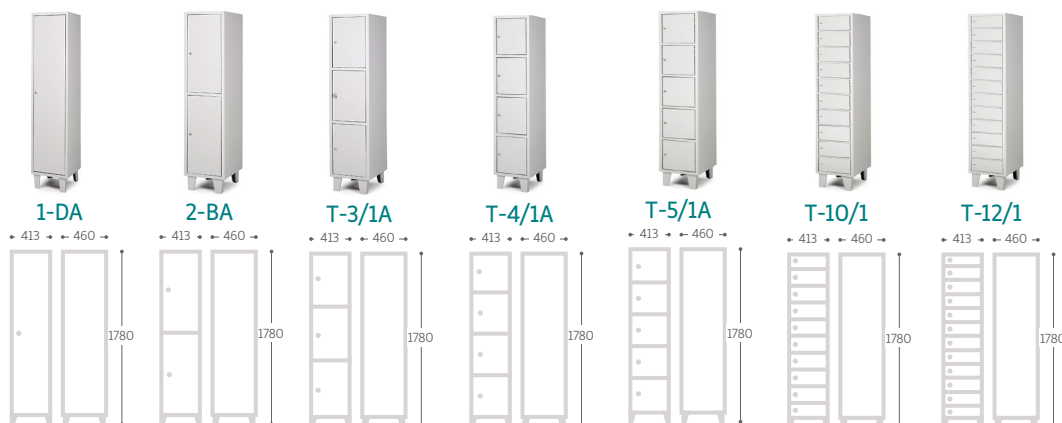

TAQUILLAS METÁLICAS POR ANCHO	2
Ancho 33 cm	2
Ancho 41,3 cm	2
Ancho 64 cm	3
Ancho 80 cm	3
Ancho 94 cm	4
Ancho 118,8 cm	5
Ancho 120 cm	5
TAQUILLAS METÁLICAS POR NUMERO DE PUERTAS	6
De 1 a 3 puertas	6
De 4 a 6 puertas	7
De 8 a 10 puertas	8
De 12 a 16 puertas	9
De 20 a 24 puertas	10
TAQUILLAS METÁLICAS CON PUERTAS EN FORMA DE L	10
TAQUILLAS METÁLICAS CON INTERIOR DOBLE	11
ACABADOS	11
COMPLEMENTOS	11

MOBILIARIO DE VESTUARIO

TAQUILLAS METÁLICAS POR ANCHO

TAQUILLAS DE 33 CM

TAQUILLAS DE 41,3 CM

Ref.	Medidas útiles / plaza ancho x alto x fondo (mm)
1-D	305 x 1610 x 435
2-B	305 x 790 x 435
T-3/1	305 x 535 x 435
T-4/1	305 x 400 x 435
T-5/1	305 x 300 x 435
T-6/1	385 x 235 x 435
T-8/1	385 x 175 x 435
1-DA	385 x 1610 x 435
2-BA	385 x 790 x 435
T-3/1A	385 x 535 x 435
T-4/1A	385 x 400 x 435
T-5/1A	385 x 300 x 435
T-10/1	385 x 162 x 435
T-12/1	385 x 135 x 435

MOBILIARIO DE VESTUARIO

TAQUILLAS METÁLICAS POR ANCHO

TAQUILLAS DE 64 CM

TAQUILLAS DE 80 CM

Ref.	Medidas útiles / plaza ancho x alto x fondo (mm)
2-D	305 x 1610 x 435
4-B	305 x 790 x 435
T-3/2	305 x 535 x 435
T-4/2	305 x 400 x 435
T-5/2	305 x 300 x 435
T-6/2	385 x 235 x 435
T-8/2	385 x 175 x 435
2-DA	385 x 1610 x 435
4-BA	385 x 790 x 435
T-3/2A	385 x 535 x 435
T-4/2A	385 x 400 x 435
T-5/2A	385 x 300 x 435
T-10/2	385 x 162 x 435
T-12/2	385 x 135 x 435

TAQUILLAS METÁLICAS CON PUERTAS EN FORMA DE L

TAQUILLAS CON PUERTAS EN FORMA DE L

Ref.	Medidas útiles / plaza ancho x alto x fondo (mm)
TD-400	385/190 x 1240/350 x 435
TD-800	385/190 x 1240/350 x 435
TD-1200	385/190 x 1240/350 x 435