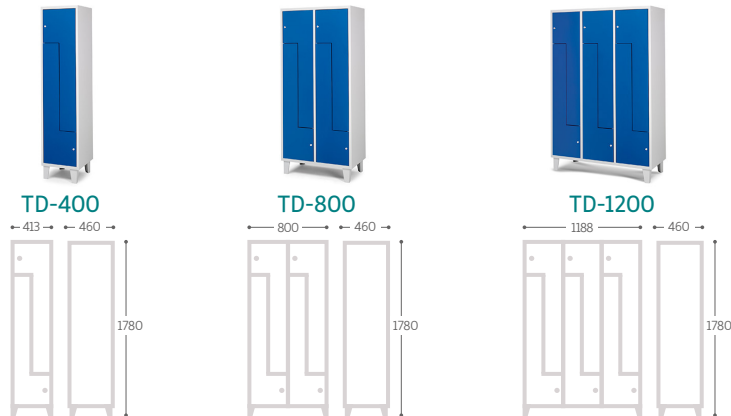

MOBILIARIO DE VESTUARIO

TAQUILLAS METÁLICAS POR NÚMERO DE PUERTAS

TAQUILLAS DE 12 PUERTAS

TAQUILLAS DE 15 PUERTAS

TAQUILLAS DE 16 PUERTAS

Ref.	Medidas útiles / plaza ancho x alto x fondo (mm)
T-12/1	385 x 135 x 435
T-6/2	385 x 235 x 435
T-4/3	305 x 400 x 435
T-4/3A	385 x 400 x 435
T-5/3	305 x 300 x 435
T-5/3A	385 x 300 x 435
T-4/4	230 x 400 x 435
T-8/2	385 x 175 x 435

MOBILIARIO DE VESTUARIO

TAQUILLAS METÁLICAS POR NÚMERO DE PUERTAS

TAQUILLAS DE 20 PUERTAS

TAQUILLAS DE 24 PUERTAS

Ref.	Medidas útiles / plaza ancho x alto x fondo (mm)
T-10/2	385 x 162 x 435
T-5/4	230 x 300 x 435
T-12/2	385 x 135 x 435

TAQUILLAS METÁLICAS CON PUERTAS EN FORMA DE L

TAQUILLAS CON PUERTAS EN FORMA DE L

Ref.	Medidas útiles / plaza ancho x alto x fondo (mm)
TD-400	385/190 x 1240/350 x 435
TD-800	385/190 x 1240/350 x 435
TD-1200	385/190 x 1240/350 x 435