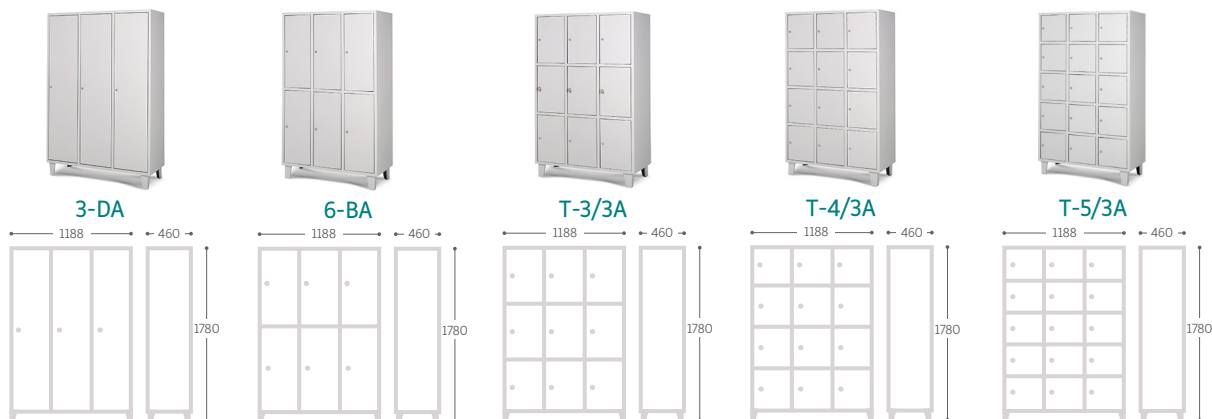

MOBILIARIO DE VESTUARIO

TAQUILLAS METÁLICAS POR ANCHO

TAQUILLAS DE 64 CM

TAQUILLAS DE 80 CM

Ref.	Medidas útiles / plaza ancho x alto x fondo (mm)
2-D	305 x 1610 x 435
4-B	305 x 790 x 435
T-3/2	305 x 535 x 435
T-4/2	305 x 400 x 435
T-5/2	305 x 300 x 435
T-6/2	385 x 235 x 435
T-8/2	385 x 175 x 435
2-DA	385 x 1610 x 435
4-BA	385 x 790 x 435
T-3/2A	385 x 535 x 435
T-4/2A	385 x 400 x 435
T-5/2A	385 x 300 x 435
T-10/2	385 x 162 x 435
T-12/2	385 x 135 x 435

MOBILIARIO DE VESTUARIO

TAQUILLAS METÁLICAS POR ANCHO

TAQUILLAS DE 94 CM

Ref.	Medidas útiles / plaza ancho x alto x fondo (mm)
3-D	305 x 1610 x 435
4-D	230 x 1610 x 435
6-B	305 x 790 x 435
8-B	230 x 790 x 435
T-3/3	305 x 535 x 435
T-4/3	305 x 400 x 435
T-5/3	305 x 300 x 435
T-4/4	230 x 400 x 435
T-5/4	230 x 300 x 435

MOBILIARIO DE VESTUARIO

TAQUILLAS METÁLICAS POR ANCHO

TAQUILLAS DE 118,8 CM

TAQUILLAS DE 120 CM

Ref.	Medidas útiles / plaza ancho x alto x fondo (mm)
3-DA	385 x 1610 x 435
6-BA	385 x 790 x 435
T-3/3A	385 x 535 x 435
T-4/3A	385 x 400 x 435
T-5/3A	385 x 300 x 435
4-DS	305 x 1610 x 435
8-BS	305 x 790 x 435

MOBILIARIO DE VESTUARIO

TAQUILLAS METÁLICAS POR NÚMERO DE PUERTAS

TAQUILLAS DE 1 PUERTA

TAQUILLAS DE 2 PUERTAS

TAQUILLAS DE 3 PUERTAS

Ref.	Medidas útiles / plaza ancho x alto x fondo (mm)
1-D	305 x 1610 x 435
1-DA	385 x 1610 x 435
2-B	305 x 790 x 435
2-BA	385 x 790 x 435
2-D	305 x 1610 x 435
2-DA	385 x 1610 x 435
T-3/1	305 x 535 x 435
T-3/1A	385 x 535 x 435
3-D	305 x 1610 x 435
3-DA	385 x 1610 x 435