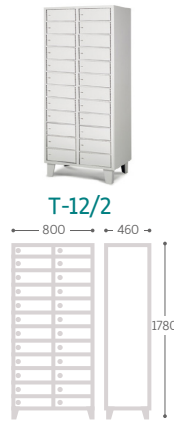

TAQUILLAS DE 8 PUERTAS

TAQUILLAS DE 9 PUERTAS

TAQUILLAS DE 10 PUERTAS

Ref.	Medidas útiles / plaza ancho x alto x fondo (mm)
T-8/1	385 x 175 x 435
T-4/2	305 x 400 x 435
T-4/2A	385 x 400 x 435
8-B	230 x 790 x 435
8-BS	305 x 790 x 435
T-3/3	305 x 535 x 435
T-3/3A	385 x 535 x 435
T-10/1	385 x 162 x 435
T-5/2	305 x 300 x 435
T-5/2A	385 x 300 x 435

MOBILIARIO DE VESTUARIO

TAQUILLAS METÁLICAS POR NÚMERO DE PUERTAS

TAQUILLAS DE 12 PUERTAS

TAQUILLAS DE 15 PUERTAS

TAQUILLAS DE 16 PUERTAS

Ref.	Medidas útiles / plaza ancho x alto x fondo (mm)
T-12/1	385 x 135 x 435
T-6/2	385 x 235 x 435
T-4/3	305 x 400 x 435
T-4/3A	385 x 400 x 435
T-5/3	305 x 300 x 435
T-5/3A	385 x 300 x 435
T-4/4	230 x 400 x 435
T-8/2	385 x 175 x 435

MOBILIARIO DE VESTUARIO

TAQUILLAS METÁLICAS POR NÚMERO DE PUERTAS

TAQUILLAS DE 20 PUERTAS

TAQUILLAS DE 24 PUERTAS

Ref.	Medidas útiles / plaza ancho x alto x fondo (mm)
T-10/2	385 x 162 x 435
T-5/4	230 x 300 x 435
T-12/2	385 x 135 x 435

TAQUILLAS METÁLICAS CON PUERTAS EN FORMA DE L

TAQUILLAS CON PUERTAS EN FORMA DE L

Ref.	Medidas útiles / plaza ancho x alto x fondo (mm)
TD-400	385/190 x 1240/350 x 435
TD-800	385/190 x 1240/350 x 435
TD-1200	385/190 x 1240/350 x 435