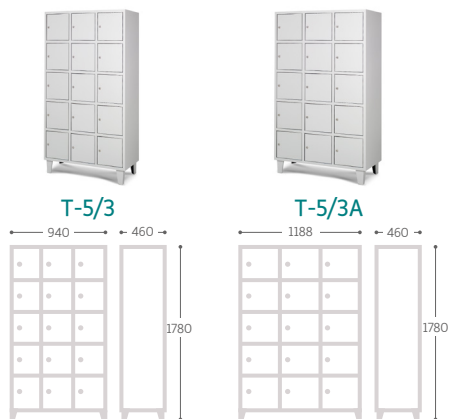

T-5/1	305 x 300 x 435
T-5/1A	385 x 300 x 435

T-6/1	385 x 235 x 435
T-3/2	305 x 535 x 435
T-3/2A	385 x 535 x 435
6-B	305 x 790 x 435
6-BA	385 x 790 x 435

TAQUILLAS DE 6 PUERTAS

MOBILIARIO DE VESTUARIO

TAQUILLAS METÁLICAS POR NÚMERO DE PUERTAS

TAQUILLAS DE 8 PUERTAS

TAQUILLAS DE 9 PUERTAS

TAQUILLAS DE 10 PUERTAS

Ref.	Medidas útiles / plaza ancho x alto x fondo (mm)
T-8/1	385 x 175 x 435
T-4/2	305 x 400 x 435
T-4/2A	385 x 400 x 435
8-B	230 x 790 x 435
8-BS	305 x 790 x 435
T-3/3	305 x 535 x 435
T-3/3A	385 x 535 x 435
T-10/1	385 x 162 x 435
T-5/2	305 x 300 x 435
T-5/2A	385 x 300 x 435

MOBILIARIO DE VESTUARIO

TAQUILLAS METÁLICAS POR NÚMERO DE PUERTAS

TAQUILLAS DE 12 PUERTAS

TAQUILLAS DE 15 PUERTAS

TAQUILLAS DE 16 PUERTAS

Ref.	Medidas útiles / plaza ancho x alto x fondo (mm)
T-12/1	385 x 135 x 435
T-6/2	385 x 235 x 435
T-4/3	305 x 400 x 435
T-4/3A	385 x 400 x 435
T-5/3	305 x 300 x 435
T-5/3A	385 x 300 x 435
T-4/4	230 x 400 x 435
T-8/2	385 x 175 x 435

MOBILIARIO DE VESTUARIO

TAQUILLAS METÁLICAS POR NÚMERO DE PUERTAS

TAQUILLAS DE 20 PUERTAS

TAQUILLAS DE 24 PUERTAS

Ref.	Medidas útiles / plaza ancho x alto x fondo (mm)
T-10/2	385 x 162 x 435
T-5/4	230 x 300 x 435
T-12/2	385 x 135 x 435