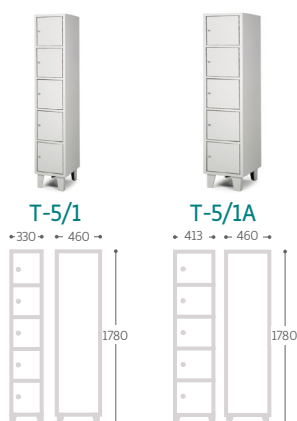

MOBILIARIO DE VESTUARIO

TAQUILLAS METÁLICAS POR ANCHO

TAQUILLAS DE 118,8 CM

TAQUILLAS DE 120 CM

Ref.	Medidas útiles / plaza ancho x alto x fondo (mm)
3-DA	385 x 1610 x 435
6-BA	385 x 790 x 435
T-3/3A	385 x 535 x 435
T-4/3A	385 x 400 x 435
T-5/3A	385 x 300 x 435
4-DS	305 x 1610 x 435
8-BS	305 x 790 x 435

MOBILIARIO DE VESTUARIO

TAQUILLAS METÁLICAS POR NÚMERO DE PUERTAS

TAQUILLAS DE 1 PUERTA

TAQUILLAS DE 2 PUERTAS

TAQUILLAS DE 3 PUERTAS

Ref.	Medidas útiles / plaza ancho x alto x fondo (mm)
1-D	305 x 1610 x 435
1-DA	385 x 1610 x 435
2-B	305 x 790 x 435
2-BA	385 x 790 x 435
2-D	305 x 1610 x 435
2-DA	385 x 1610 x 435
T-3/1	305 x 535 x 435
T-3/1A	385 x 535 x 435
3-D	305 x 1610 x 435
3-DA	385 x 1610 x 435

MOBILIARIO DE VESTUARIO

TAQUILLAS METÁLICAS POR NÚMERO DE PUERTAS

TAQUILLAS DE 4 PUERTAS

TAQUILLAS DE 5 PUERTAS

Ref.	Medidas útiles / plaza ancho x alto x fondo (mm)
------	---

T-4/1	305 x 400 x 435
T-4/1A	385 x 400 x 435
4-B	305 x 790 x 435
4-BA	385 x 790 x 435
4-D	230 x 1610 x 435
4-DS	305 x 1610 x 435