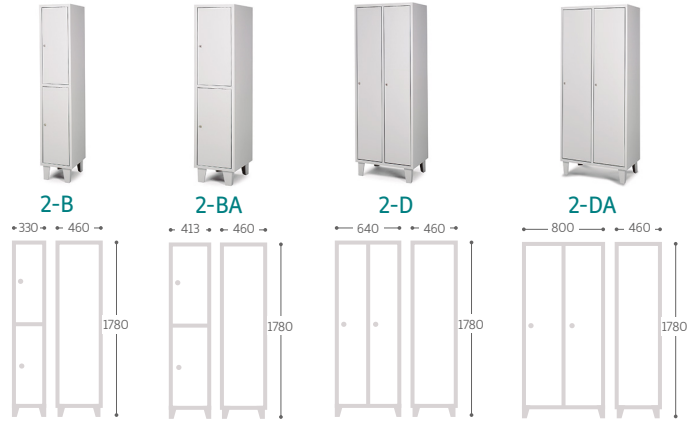

MOBILIARIO DE VESTUARIO

TAQUILLAS METÁLICAS POR ANCHO

TAQUILLAS DE 94 CM

Ref.	Medidas útiles / plaza ancho x alto x fondo (mm)
3-D	305 x 1610 x 435
4-D	230 x 1610 x 435
6-B	305 x 790 x 435
8-B	230 x 790 x 435
T-3/3	305 x 535 x 435
T-4/3	305 x 400 x 435
T-5/3	305 x 300 x 435
T-4/4	230 x 400 x 435
T-5/4	230 x 300 x 435

MOBILIARIO DE VESTUARIO

TAQUILLAS METÁLICAS POR ANCHO

TAQUILLAS DE 118,8 CM

TAQUILLAS DE 120 CM

Ref.	Medidas útiles / plaza ancho x alto x fondo (mm)
3-DA	385 x 1610 x 435
6-BA	385 x 790 x 435
T-3/3A	385 x 535 x 435
T-4/3A	385 x 400 x 435
T-5/3A	385 x 300 x 435
4-DS	305 x 1610 x 435
8-BS	305 x 790 x 435

MOBILIARIO DE VESTUARIO

TAQUILLAS METÁLICAS POR NÚMERO DE PUERTAS

TAQUILLAS DE 1 PUERTA

TAQUILLAS DE 2 PUERTAS

TAQUILLAS DE 3 PUERTAS

Ref.	Medidas útiles / plaza ancho x alto x fondo (mm)
1-D	305 x 1610 x 435
1-DA	385 x 1610 x 435
2-B	305 x 790 x 435
2-BA	385 x 790 x 435
2-D	305 x 1610 x 435
2-DA	385 x 1610 x 435
T-3/1	305 x 535 x 435
T-3/1A	385 x 535 x 435
3-D	305 x 1610 x 435
3-DA	385 x 1610 x 435

MOBILIARIO DE VESTUARIO

TAQUILLAS METÁLICAS POR NÚMERO DE PUERTAS

TAQUILLAS DE 4 PUERTAS

TAQUILLAS DE 5 PUERTAS

Ref.	Medidas útiles / plaza ancho x alto x fondo (mm)
------	---

T-4/1	305 x 400 x 435
T-4/1A	385 x 400 x 435
4-B	305 x 790 x 435
4-BA	385 x 790 x 435
4-D	230 x 1610 x 435
4-DS	305 x 1610 x 435