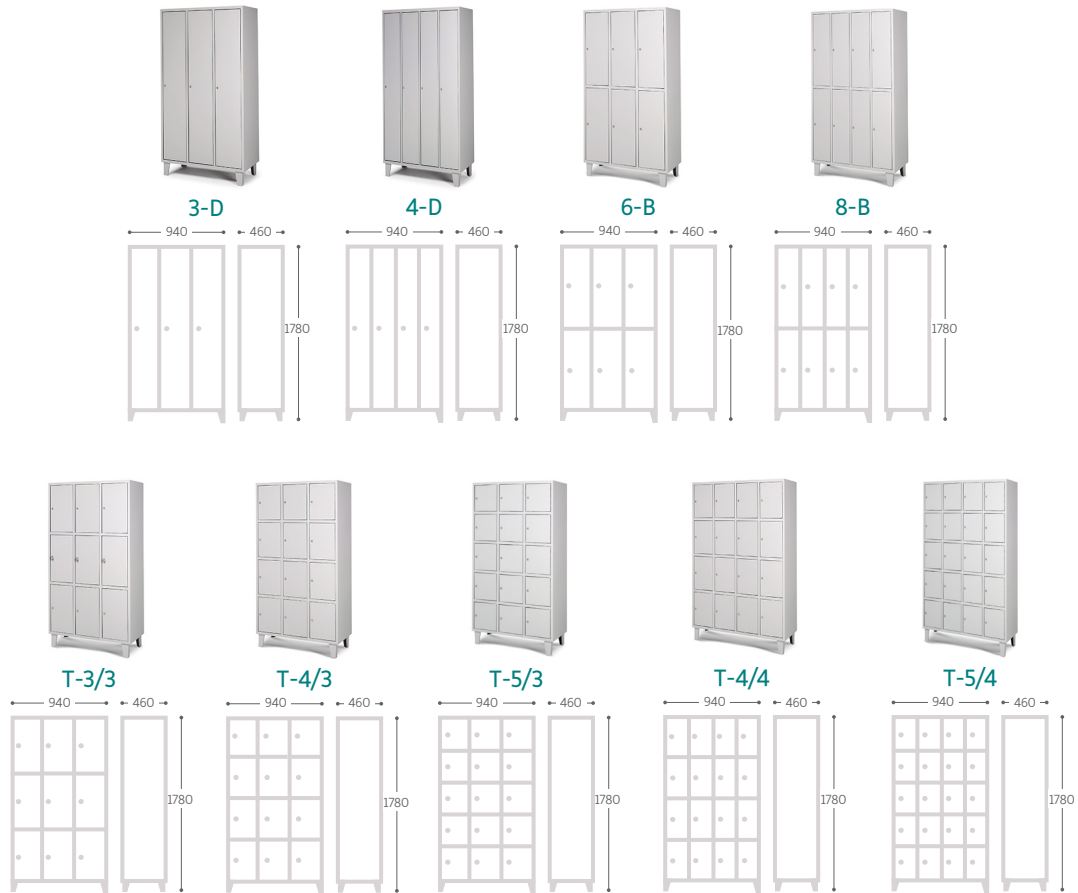

TAQUILLAS METÁLICAS POR ANCHO	2
Ancho 33 cm	2
Ancho 41,3 cm	2
Ancho 64 cm	3
Ancho 80 cm	3
Ancho 94 cm	4
Ancho 118,8 cm	5
Ancho 120 cm	5
TAQUILLAS METÁLICAS POR NUMERO DE PUERTAS	6
De 1 a 3 puertas	6
De 4 a 6 puertas	7
De 8 a 10 puertas	8
De 12 a 16 puertas	9
De 20 a 24 puertas	10
TAQUILLAS METÁLICAS CON PUERTAS EN FORMA DE L	10
TAQUILLAS METÁLICAS CON INTERIOR DOBLE	11
ACABADOS	11
COMPLEMENTOS	11

MOBILIARIO DE VESTUARIO

TAQUILLAS METÁLICAS POR ANCHO

TAQUILLAS DE 33 CM

TAQUILLAS DE 41,3 CM

Ref.	Medidas útiles / plaza ancho x alto x fondo (mm)
1-D	305 x 1610 x 435
2-B	305 x 790 x 435
T-3/1	305 x 535 x 435
T-4/1	305 x 400 x 435
T-5/1	305 x 300 x 435
T-6/1	385 x 235 x 435
T-8/1	385 x 175 x 435
1-DA	385 x 1610 x 435
2-BA	385 x 790 x 435
T-3/1A	385 x 535 x 435
T-4/1A	385 x 400 x 435
T-5/1A	385 x 300 x 435
T-10/1	385 x 162 x 435
T-12/1	385 x 135 x 435

MOBILIARIO DE VESTUARIO

TAQUILLAS METÁLICAS POR ANCHO

TAQUILLAS DE 64 CM

TAQUILLAS DE 80 CM

Ref.	Medidas útiles / plaza ancho x alto x fondo (mm)
2-D	305 x 1610 x 435
4-B	305 x 790 x 435
T-3/2	305 x 535 x 435
T-4/2	305 x 400 x 435
T-5/2	305 x 300 x 435
T-6/2	385 x 235 x 435
T-8/2	385 x 175 x 435
2-DA	385 x 1610 x 435
4-BA	385 x 790 x 435
T-3/2A	385 x 535 x 435
T-4/2A	385 x 400 x 435
T-5/2A	385 x 300 x 435
T-10/2	385 x 162 x 435
T-12/2	385 x 135 x 435

MOBILIARIO DE VESTUARIO

TAQUILLAS METÁLICAS POR ANCHO

TAQUILLAS DE 94 CM

Ref.	Medidas útiles / plaza ancho x alto x fondo (mm)
3-D	305 x 1610 x 435
4-D	230 x 1610 x 435
6-B	305 x 790 x 435
8-B	230 x 790 x 435
T-3/3	305 x 535 x 435
T-4/3	305 x 400 x 435
T-5/3	305 x 300 x 435
T-4/4	230 x 400 x 435
T-5/4	230 x 300 x 435