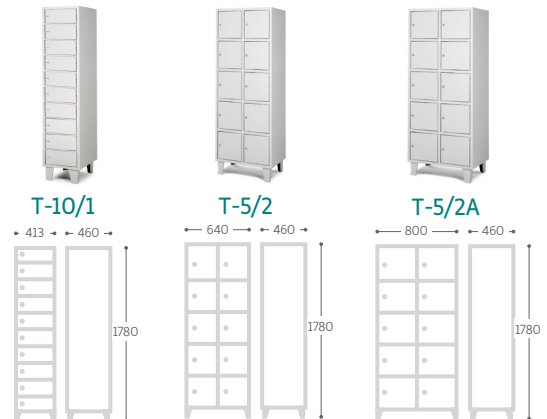

MOBILIARIO DE VESTUARIO

TAQUILLAS METÁLICAS POR NÚMERO DE PUERTAS

TAQUILLAS DE 4 PUERTAS

TAQUILLAS DE 5 PUERTAS

Ref.	Medidas útiles / plaza ancho x alto x fondo (mm)
------	---

T-4/1	305 x 400 x 435
T-4/1A	385 x 400 x 435
4-B	305 x 790 x 435
4-BA	385 x 790 x 435
4-D	230 x 1610 x 435
4-DS	305 x 1610 x 435

T-5/1	305 x 300 x 435
T-5/1A	385 x 300 x 435

T-6/1	385 x 235 x 435
T-3/2	305 x 535 x 435
T-3/2A	385 x 535 x 435
6-B	305 x 790 x 435
6-BA	385 x 790 x 435

TAQUILLAS DE 6 PUERTAS

MOBILIARIO DE VESTUARIO

TAQUILLAS METÁLICAS POR NÚMERO DE PUERTAS

TAQUILLAS DE 8 PUERTAS

TAQUILLAS DE 9 PUERTAS

TAQUILLAS DE 10 PUERTAS

Ref.	Medidas útiles / plaza ancho x alto x fondo (mm)
T-8/1	385 x 175 x 435
T-4/2	305 x 400 x 435
T-4/2A	385 x 400 x 435
8-B	230 x 790 x 435
8-BS	305 x 790 x 435
T-3/3	305 x 535 x 435
T-3/3A	385 x 535 x 435
T-10/1	385 x 162 x 435
T-5/2	305 x 300 x 435
T-5/2A	385 x 300 x 435

MOBILIARIO DE VESTUARIO

TAQUILLAS METÁLICAS POR NÚMERO DE PUERTAS

TAQUILLAS DE 12 PUERTAS

TAQUILLAS DE 15 PUERTAS

TAQUILLAS DE 16 PUERTAS

Ref.	Medidas útiles / plaza ancho x alto x fondo (mm)
T-12/1	385 x 135 x 435
T-6/2	385 x 235 x 435
T-4/3	305 x 400 x 435
T-4/3A	385 x 400 x 435
T-5/3	305 x 300 x 435
T-5/3A	385 x 300 x 435
T-4/4	230 x 400 x 435
T-8/2	385 x 175 x 435