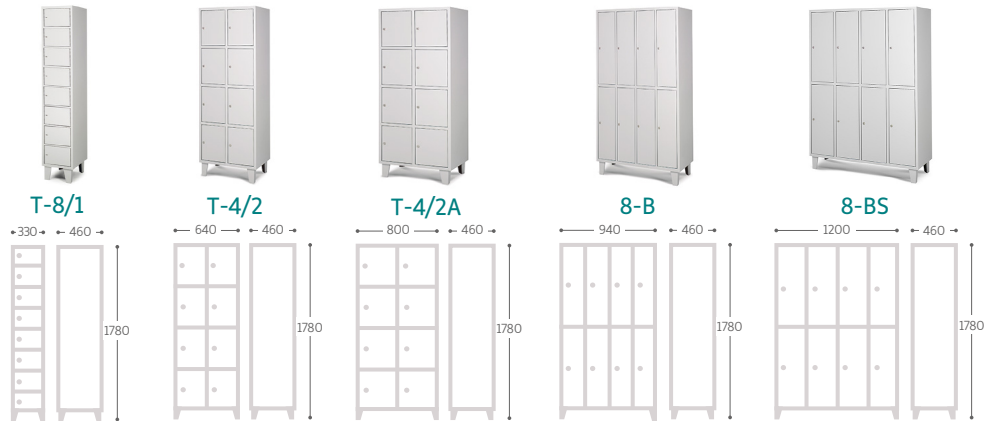

MOBILIARIO DE VESTUARIO

TAQUILLAS METÁLICAS POR NÚMERO DE PUERTAS

TAQUILLAS DE 4 PUERTAS

TAQUILLAS DE 5 PUERTAS

Ref.	Medidas útiles / plaza ancho x alto x fondo (mm)
------	---

T-4/1	305 x 400 x 435
T-4/1A	385 x 400 x 435
4-B	305 x 790 x 435
4-BA	385 x 790 x 435
4-D	230 x 1610 x 435
4-DS	305 x 1610 x 435

T-5/1	305 x 300 x 435
T-5/1A	385 x 300 x 435

T-6/1	385 x 235 x 435
T-3/2	305 x 535 x 435
T-3/2A	385 x 535 x 435
6-B	305 x 790 x 435
6-BA	385 x 790 x 435

TAQUILLAS DE 6 PUERTAS

MOBILIARIO DE VESTUARIO

TAQUILLAS METÁLICAS POR NÚMERO DE PUERTAS

TAQUILLAS DE 8 PUERTAS

TAQUILLAS DE 9 PUERTAS

TAQUILLAS DE 10 PUERTAS

Ref.	Medidas útiles / plaza ancho x alto x fondo (mm)
T-8/1	385 x 175 x 435
T-4/2	305 x 400 x 435
T-4/2A	385 x 400 x 435
8-B	230 x 790 x 435
8-BS	305 x 790 x 435
T-3/3	305 x 535 x 435
T-3/3A	385 x 535 x 435
T-10/1	385 x 162 x 435
T-5/2	305 x 300 x 435
T-5/2A	385 x 300 x 435

MOBILIARIO DE VESTUARIO

TAQUILLAS METÁLICAS POR NÚMERO DE PUERTAS

TAQUILLAS DE 12 PUERTAS

TAQUILLAS DE 15 PUERTAS

TAQUILLAS DE 16 PUERTAS

Ref.	Medidas útiles / plaza ancho x alto x fondo (mm)
T-12/1	385 x 135 x 435
T-6/2	385 x 235 x 435
T-4/3	305 x 400 x 435
T-4/3A	385 x 400 x 435
T-5/3	305 x 300 x 435
T-5/3A	385 x 300 x 435
T-4/4	230 x 400 x 435
T-8/2	385 x 175 x 435