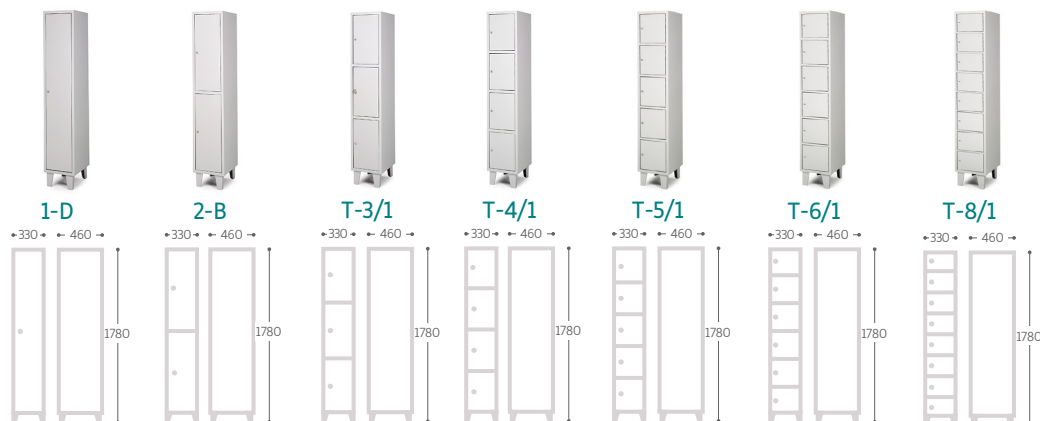

TAQUILLAS METÁLICAS POR ANCHO	2
Ancho 33 cm	2
Ancho 41,3 cm	2
Ancho 64 cm	3
Ancho 80 cm	3
Ancho 94 cm	4
Ancho 118,8 cm	5
Ancho 120 cm	5
TAQUILLAS METÁLICAS POR NUMERO DE PUERTAS	6
De 1 a 3 puertas	6
De 4 a 6 puertas	7
De 8 a 10 puertas	8
De 12 a 16 puertas	9
De 20 a 24 puertas	10
TAQUILLAS METÁLICAS CON PUERTAS EN FORMA DE L	10
TAQUILLAS METÁLICAS CON INTERIOR DOBLE	11
ACABADOS	11
COMPLEMENTOS	11

MOBILIARIO DE VESTUARIO

TAQUILLAS METÁLICAS POR ANCHO

TAQUILLAS DE 33 CM

TAQUILLAS DE 41,3 CM

Ref.	Medidas útiles / plaza ancho x alto x fondo (mm)
1-D	305 x 1610 x 435
2-B	305 x 790 x 435
T-3/1	305 x 535 x 435
T-4/1	305 x 400 x 435
T-5/1	305 x 300 x 435
T-6/1	385 x 235 x 435
T-8/1	385 x 175 x 435
1-DA	385 x 1610 x 435
2-BA	385 x 790 x 435
T-3/1A	385 x 535 x 435
T-4/1A	385 x 400 x 435
T-5/1A	385 x 300 x 435
T-10/1	385 x 162 x 435
T-12/1	385 x 135 x 435