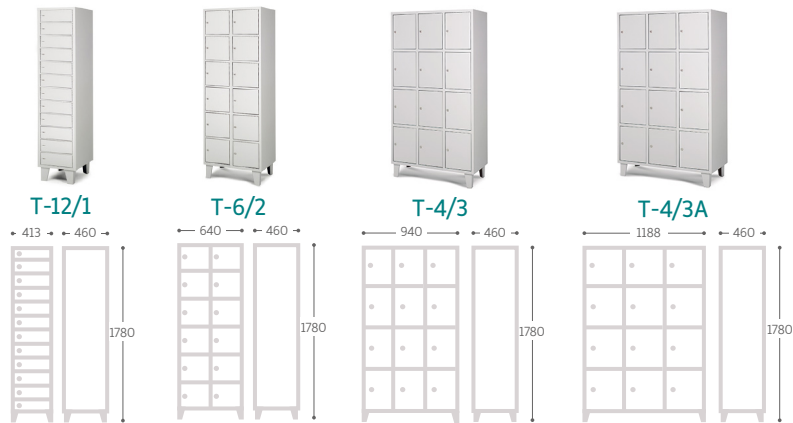

T-5/1	305 x 300 x 435
T-5/1A	385 x 300 x 435

T-6/1	385 x 235 x 435
T-3/2	305 x 535 x 435
T-3/2A	385 x 535 x 435
6-B	305 x 790 x 435
6-BA	385 x 790 x 435

TAQUILLAS DE 6 PUERTAS

MOBILIARIO DE VESTUARIO

TAQUILLAS METÁLICAS POR NÚMERO DE PUERTAS

TAQUILLAS DE 8 PUERTAS

TAQUILLAS DE 9 PUERTAS

TAQUILLAS DE 10 PUERTAS

Ref.	Medidas útiles / plaza ancho x alto x fondo (mm)
T-8/1	385 x 175 x 435
T-4/2	305 x 400 x 435
T-4/2A	385 x 400 x 435
8-B	230 x 790 x 435
8-BS	305 x 790 x 435
T-3/3	305 x 535 x 435
T-3/3A	385 x 535 x 435
T-10/1	385 x 162 x 435
T-5/2	305 x 300 x 435
T-5/2A	385 x 300 x 435

MOBILIARIO DE VESTUARIO

TAQUILLAS METÁLICAS POR NÚMERO DE PUERTAS

TAQUILLAS DE 12 PUERTAS

TAQUILLAS DE 15 PUERTAS

TAQUILLAS DE 16 PUERTAS

Ref.	Medidas útiles / plaza ancho x alto x fondo (mm)
T-12/1	385 x 135 x 435
T-6/2	385 x 235 x 435
T-4/3	305 x 400 x 435
T-4/3A	385 x 400 x 435
T-5/3	305 x 300 x 435
T-5/3A	385 x 300 x 435
T-4/4	230 x 400 x 435
T-8/2	385 x 175 x 435

MOBILIARIO DE VESTUARIO

TAQUILLAS METÁLICAS POR NÚMERO DE PUERTAS

TAQUILLAS DE 20 PUERTAS

TAQUILLAS DE 24 PUERTAS

Ref.	Medidas útiles / plaza ancho x alto x fondo (mm)
T-10/2	385 x 162 x 435
T-5/4	230 x 300 x 435
T-12/2	385 x 135 x 435