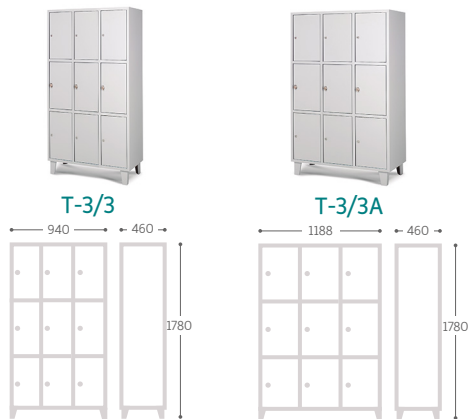

MOBILIARIO DE VESTUARIO

TAQUILLAS METÁLICAS POR NÚMERO DE PUERTAS

TAQUILLAS DE 4 PUERTAS

TAQUILLAS DE 5 PUERTAS

Ref.	Medidas útiles / plaza ancho x alto x fondo (mm)
------	---

T-4/1	305 x 400 x 435
T-4/1A	385 x 400 x 435
4-B	305 x 790 x 435
4-BA	385 x 790 x 435
4-D	230 x 1610 x 435
4-DS	305 x 1610 x 435

T-5/1	305 x 300 x 435
T-5/1A	385 x 300 x 435

T-6/1	385 x 235 x 435
T-3/2	305 x 535 x 435
T-3/2A	385 x 535 x 435
6-B	305 x 790 x 435
6-BA	385 x 790 x 435

TAQUILLAS DE 6 PUERTAS

MOBILIARIO DE VESTUARIO

TAQUILLAS METÁLICAS POR NÚMERO DE PUERTAS

TAQUILLAS DE 8 PUERTAS

TAQUILLAS DE 9 PUERTAS

TAQUILLAS DE 10 PUERTAS

Ref.	Medidas útiles / plaza ancho x alto x fondo (mm)
T-8/1	385 x 175 x 435
T-4/2	305 x 400 x 435
T-4/2A	385 x 400 x 435
8-B	230 x 790 x 435
8-BS	305 x 790 x 435
T-3/3	305 x 535 x 435
T-3/3A	385 x 535 x 435
T-10/1	385 x 162 x 435
T-5/2	305 x 300 x 435
T-5/2A	385 x 300 x 435

MOBILIARIO DE VESTUARIO

TAQUILLAS METÁLICAS POR NÚMERO DE PUERTAS

TAQUILLAS DE 12 PUERTAS

TAQUILLAS DE 15 PUERTAS

TAQUILLAS DE 16 PUERTAS

Ref.	Medidas útiles / plaza ancho x alto x fondo (mm)
T-12/1	385 x 135 x 435
T-6/2	385 x 235 x 435
T-4/3	305 x 400 x 435
T-4/3A	385 x 400 x 435
T-5/3	305 x 300 x 435
T-5/3A	385 x 300 x 435
T-4/4	230 x 400 x 435
T-8/2	385 x 175 x 435