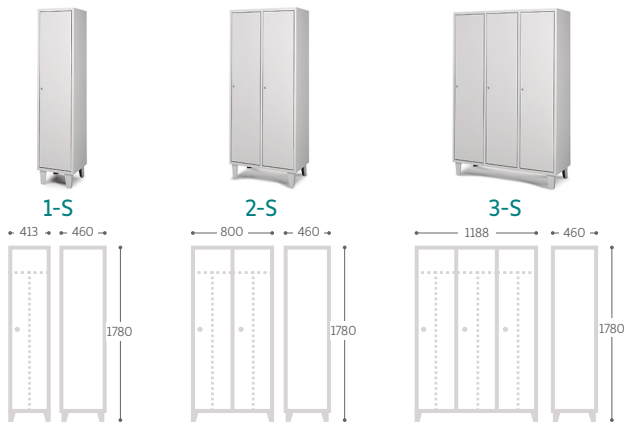

MOBILIARIO DE VESTUARIO

TAQUILLAS METÁLICAS POR NÚMERO DE PUERTAS

TAQUILLAS DE 20 PUERTAS

TAQUILLAS DE 24 PUERTAS

Ref.	Medidas útiles / plaza ancho x alto x fondo (mm)
T-10/2	385 x 162 x 435
T-5/4	230 x 300 x 435
T-12/2	385 x 135 x 435

TAQUILLAS METÁLICAS CON PUERTAS EN FORMA DE L

TAQUILLAS CON PUERTAS EN FORMA DE L

Ref.	Medidas útiles / plaza ancho x alto x fondo (mm)
TD-400	385/190 x 1240/350 x 435
TD-800	385/190 x 1240/350 x 435
TD-1200	385/190 x 1240/350 x 435

MOBILIARIO DE VESTUARIO

TAQUILLAS METÁLICAS CON INTERIOR DOBLE

TAQUILLAS METÁLICAS CON INTERIOR DOBLE

Ref.	Medidas útiles / plaza ancho x alto x fondo (mm)
1-S	385 x 1610 x 435
2-S	385 x 1610 x 435
3-S	385 x 1610 x 435