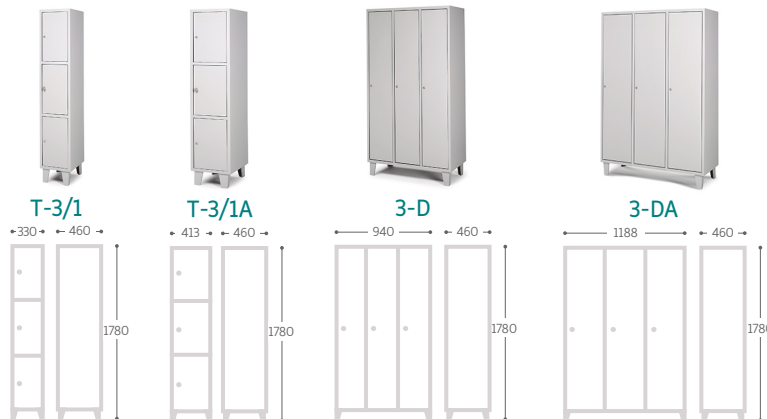

MOBILIARIO DE VESTUARIO

TAQUILLAS METÁLICAS POR NÚMERO DE PUERTAS

TAQUILLAS DE 1 PUERTA

TAQUILLAS DE 2 PUERTAS

TAQUILLAS DE 3 PUERTAS

Ref.	Medidas útiles / plaza ancho x alto x fondo (mm)
1-D	305 x 1610 x 435
1-DA	385 x 1610 x 435
2-B	305 x 790 x 435
2-BA	385 x 790 x 435
2-D	305 x 1610 x 435
2-DA	385 x 1610 x 435
T-3/1	305 x 535 x 435
T-3/1A	385 x 535 x 435
3-D	305 x 1610 x 435
3-DA	385 x 1610 x 435

MOBILIARIO DE VESTUARIO

TAQUILLAS METÁLICAS POR NÚMERO DE PUERTAS

TAQUILLAS DE 4 PUERTAS

TAQUILLAS DE 5 PUERTAS

Ref.	Medidas útiles / plaza ancho x alto x fondo (mm)
------	---

T-4/1	305 x 400 x 435
T-4/1A	385 x 400 x 435
4-B	305 x 790 x 435
4-BA	385 x 790 x 435
4-D	230 x 1610 x 435
4-DS	305 x 1610 x 435