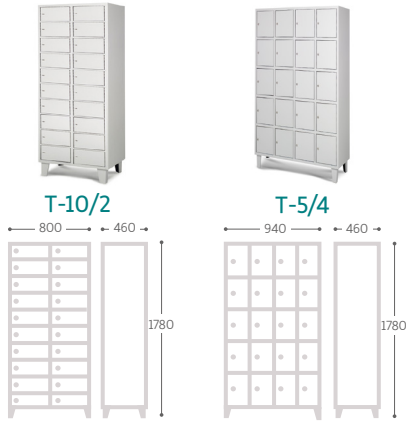

TAQUILLAS DE 8 PUERTAS

TAQUILLAS DE 9 PUERTAS

TAQUILLAS DE 10 PUERTAS

Ref.	Medidas útiles / plaza ancho x alto x fondo (mm)
T-8/1	385 x 175 x 435
T-4/2	305 x 400 x 435
T-4/2A	385 x 400 x 435
8-B	230 x 790 x 435
8-BS	305 x 790 x 435
T-3/3	305 x 535 x 435
T-3/3A	385 x 535 x 435
T-10/1	385 x 162 x 435
T-5/2	305 x 300 x 435
T-5/2A	385 x 300 x 435

MOBILIARIO DE VESTUARIO

TAQUILLAS METÁLICAS POR NÚMERO DE PUERTAS

TAQUILLAS DE 12 PUERTAS

TAQUILLAS DE 15 PUERTAS

TAQUILLAS DE 16 PUERTAS

Ref.	Medidas útiles / plaza ancho x alto x fondo (mm)
T-12/1	385 x 135 x 435
T-6/2	385 x 235 x 435
T-4/3	305 x 400 x 435
T-4/3A	385 x 400 x 435
T-5/3	305 x 300 x 435
T-5/3A	385 x 300 x 435
T-4/4	230 x 400 x 435
T-8/2	385 x 175 x 435

MOBILIARIO DE VESTUARIO

TAQUILLAS METÁLICAS POR NÚMERO DE PUERTAS

TAQUILLAS DE 20 PUERTAS

TAQUILLAS DE 24 PUERTAS

Ref.	Medidas útiles / plaza ancho x alto x fondo (mm)
T-10/2	385 x 162 x 435
T-5/4	230 x 300 x 435
T-12/2	385 x 135 x 435

TAQUILLAS METÁLICAS CON PUERTAS EN FORMA DE L

TAQUILLAS CON PUERTAS EN FORMA DE L

Ref.	Medidas útiles / plaza ancho x alto x fondo (mm)
TD-400	385/190 x 1240/350 x 435
TD-800	385/190 x 1240/350 x 435
TD-1200	385/190 x 1240/350 x 435