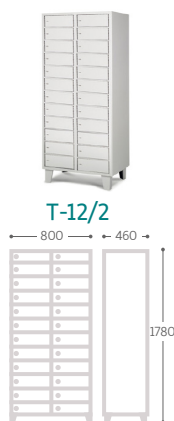

TAQUILLAS DE 8 PUERTAS

TAQUILLAS DE 9 PUERTAS

TAQUILLAS DE 10 PUERTAS

Ref.	Medidas útiles / plaza ancho x alto x fondo (mm)
T-8/1	385 x 175 x 435
T-4/2	305 x 400 x 435
T-4/2A	385 x 400 x 435
8-B	230 x 790 x 435
8-BS	305 x 790 x 435
T-3/3	305 x 535 x 435
T-3/3A	385 x 535 x 435
T-10/1	385 x 162 x 435
T-5/2	305 x 300 x 435
T-5/2A	385 x 300 x 435

MOBILIARIO DE VESTUARIO

TAQUILLAS METÁLICAS POR NÚMERO DE PUERTAS

TAQUILLAS DE 12 PUERTAS

TAQUILLAS DE 15 PUERTAS

TAQUILLAS DE 16 PUERTAS

Ref.	Medidas útiles / plaza ancho x alto x fondo (mm)
T-12/1	385 x 135 x 435
T-6/2	385 x 235 x 435
T-4/3	305 x 400 x 435
T-4/3A	385 x 400 x 435
T-5/3	305 x 300 x 435
T-5/3A	385 x 300 x 435
T-4/4	230 x 400 x 435
T-8/2	385 x 175 x 435

MOBILIARIO DE VESTUARIO

TAQUILLAS METÁLICAS POR NÚMERO DE PUERTAS

TAQUILLAS DE 20 PUERTAS

TAQUILLAS DE 24 PUERTAS

Ref.	Medidas útiles / plaza ancho x alto x fondo (mm)
T-10/2	385 x 162 x 435
T-5/4	230 x 300 x 435
T-12/2	385 x 135 x 435

TAQUILLAS METÁLICAS CON PUERTAS EN FORMA DE L

TAQUILLAS CON PUERTAS EN FORMA DE L

Ref.	Medidas útiles / plaza ancho x alto x fondo (mm)
TD-400	385/190 x 1240/350 x 435
TD-800	385/190 x 1240/350 x 435
TD-1200	385/190 x 1240/350 x 435