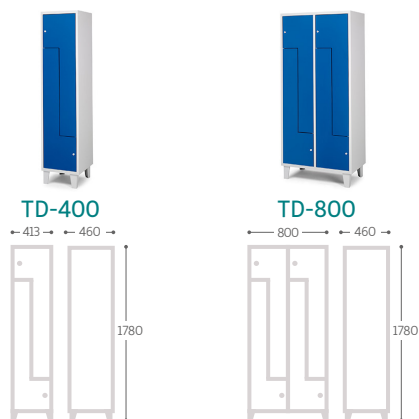

MOBILIARIO DE VESTUARIO

TAQUILLAS METÁLICAS POR NÚMERO DE PUERTAS

TAQUILLAS DE 12 PUERTAS

TAQUILLAS DE 15 PUERTAS

TAQUILLAS DE 16 PUERTAS

Ref.	Medidas útiles / plaza ancho x alto x fondo (mm)
T-12/1	385 x 135 x 435
T-6/2	385 x 235 x 435
T-4/3	305 x 400 x 435
T-4/3A	385 x 400 x 435
T-5/3	305 x 300 x 435
T-5/3A	385 x 300 x 435
T-4/4	230 x 400 x 435
T-8/2	385 x 175 x 435

MOBILIARIO DE VESTUARIO

TAQUILLAS METÁLICAS POR NÚMERO DE PUERTAS

TAQUILLAS DE 20 PUERTAS

TAQUILLAS DE 24 PUERTAS

Ref.	Medidas útiles / plaza ancho x alto x fondo (mm)
T-10/2	385 x 162 x 435
T-5/4	230 x 300 x 435
T-12/2	385 x 135 x 435

TAQUILLAS METÁLICAS CON PUERTAS EN FORMA DE L

TAQUILLAS CON PUERTAS EN FORMA DE L

Ref.	Medidas útiles / plaza ancho x alto x fondo (mm)
TD-400	385/190 x 1240/350 x 435
TD-800	385/190 x 1240/350 x 435
TD-1200	385/190 x 1240/350 x 435

MOBILIARIO DE VESTUARIO

TAQUILLAS METÁLICAS CON INTERIOR DOBLE

TAQUILLAS METÁLICAS CON INTERIOR DOBLE

Ref.	Medidas útiles / plaza ancho x alto x fondo (mm)
1-S	385 x 1610 x 435
2-S	385 x 1610 x 435
3-S	385 x 1610 x 435