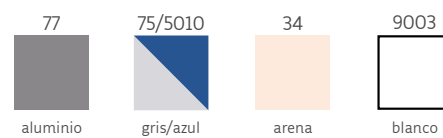

MOBILIARIO DE VESTUARIO

TAQUILLAS METÁLICAS CON INTERIOR DOBLE

TAQUILLAS METÁLICAS CON INTERIOR DOBLE

Ref.	Medidas útiles / plaza ancho x alto x fondo (mm)
1-S	385 x 1610 x 435
2-S	385 x 1610 x 435
3-S	385 x 1610 x 435

ACABADOS DE TAQUILLAS METÁLICAS

COLORES 1

COLORES 2

COMPLEMENTOS PARA TAQUILLAS METÁLICAS

CERRADURAS

CERRADURA CANDADO
Sólo cierre. No incluye candados

CERRADURA MONEDA
Para monedas de 1 €

CERRADURA COMBINACIÓN
Cierre de 4 dígitos