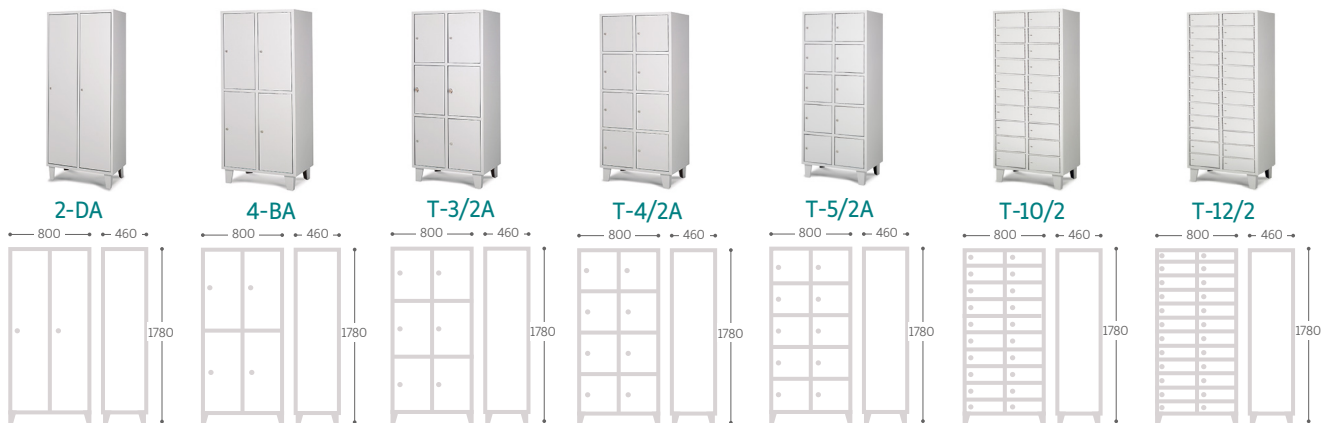

CATÁLOGO

MOBILIARIO DE VESTUARIO

TAQUILLAS METÁLICAS

MOBIMETAL
FACILITY SERVICES SINCE 1976

www.mobimetal.com
info@mobimetal.com
93 337 62 90 - 93 338 51 68

MOBILIARIO DE VESTUARIO

TAQUILLAS METÁLICAS

TAQUILLAS METÁLICAS POR ANCHO	2
Ancho 33 cm	2
Ancho 41,3 cm	2
Ancho 64 cm	3
Ancho 80 cm	3
Ancho 94 cm	4
Ancho 118,8 cm	5
Ancho 120 cm	5
TAQUILLAS METÁLICAS POR NUMERO DE PUERTAS	6
De 1 a 3 puertas	6
De 4 a 6 puertas	7
De 8 a 10 puertas	8
De 12 a 16 puertas	9
De 20 a 24 puertas	10
TAQUILLAS METÁLICAS CON PUERTAS EN FORMA DE L	10
TAQUILLAS METÁLICAS CON INTERIOR DOBLE	11
ACABADOS	11
COMPLEMENTOS	11

MOBILIARIO DE VESTUARIO

TAQUILLAS METÁLICAS POR ANCHO

TAQUILLAS DE 33 CM

TAQUILLAS DE 41,3 CM

Ref.	Medidas útiles / plaza ancho x alto x fondo (mm)
1-D	305 x 1610 x 435
2-B	305 x 790 x 435
T-3/1	305 x 535 x 435
T-4/1	305 x 400 x 435
T-5/1	305 x 300 x 435
T-6/1	385 x 235 x 435
T-8/1	385 x 175 x 435
1-DA	385 x 1610 x 435
2-BA	385 x 790 x 435
T-3/1A	385 x 535 x 435
T-4/1A	385 x 400 x 435
T-5/1A	385 x 300 x 435
T-10/1	385 x 162 x 435
T-12/1	385 x 135 x 435

MOBILIARIO DE VESTUARIO

TAQUILLAS METÁLICAS POR ANCHO

TAQUILLAS DE 64 CM

TAQUILLAS DE 80 CM

Ref.	Medidas útiles / plaza ancho x alto x fondo (mm)
2-D	305 x 1610 x 435
4-B	305 x 790 x 435
T-3/2	305 x 535 x 435
T-4/2	305 x 400 x 435
T-5/2	305 x 300 x 435
T-6/2	385 x 235 x 435
T-8/2	385 x 175 x 435
2-DA	385 x 1610 x 435
4-BA	385 x 790 x 435
T-3/2A	385 x 535 x 435
T-4/2A	385 x 400 x 435
T-5/2A	385 x 300 x 435
T-10/2	385 x 162 x 435
T-12/2	385 x 135 x 435

MOBILIARIO DE VESTUARIO

TAQUILLAS METÁLICAS POR ANCHO

TAQUILLAS DE 94 CM

Ref.	Medidas útiles / plaza ancho x alto x fondo (mm)
3-D	305 x 1610 x 435
4-D	230 x 1610 x 435
6-B	305 x 790 x 435
8-B	230 x 790 x 435
T-3/3	305 x 535 x 435
T-4/3	305 x 400 x 435
T-5/3	305 x 300 x 435
T-4/4	230 x 400 x 435
T-5/4	230 x 300 x 435