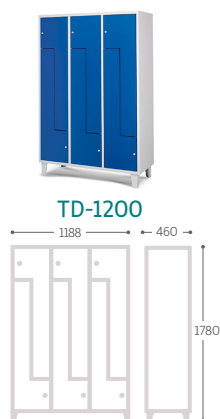

MOBILIARIO DE VESTUARIO

TAQUILLAS METÁLICAS POR NÚMERO DE PUERTAS

TAQUILLAS DE 12 PUERTAS

TAQUILLAS DE 15 PUERTAS

TAQUILLAS DE 16 PUERTAS

Ref.	Medidas útiles / plaza ancho x alto x fondo (mm)
T-12/1	385 x 135 x 435
T-6/2	385 x 235 x 435
T-4/3	305 x 400 x 435
T-4/3A	385 x 400 x 435
T-5/3	305 x 300 x 435
T-5/3A	385 x 300 x 435
T-4/4	230 x 400 x 435
T-8/2	385 x 175 x 435

MOBILIARIO DE VESTUARIO

TAQUILLAS METÁLICAS POR NÚMERO DE PUERTAS

TAQUILLAS DE 20 PUERTAS

TAQUILLAS DE 24 PUERTAS

Ref.	Medidas útiles / plaza ancho x alto x fondo (mm)
T-10/2	385 x 162 x 435
T-5/4	230 x 300 x 435
T-12/2	385 x 135 x 435

TAQUILLAS METÁLICAS CON PUERTAS EN FORMA DE L

TAQUILLAS CON PUERTAS EN FORMA DE L

Ref.	Medidas útiles / plaza ancho x alto x fondo (mm)
TD-400	385/190 x 1240/350 x 435
TD-800	385/190 x 1240/350 x 435
TD-1200	385/190 x 1240/350 x 435