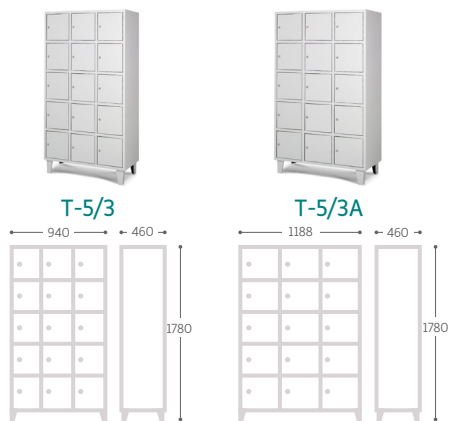

T-5/1	305 x 300 x 435
T-5/1A	385 x 300 x 435

T-6/1	385 x 235 x 435
T-3/2	305 x 535 x 435
T-3/2A	385 x 535 x 435
6-B	305 x 790 x 435
6-BA	385 x 790 x 435

TAQUILLAS DE 6 PUERTAS

MOBILIARIO DE VESTUARIO

TAQUILLAS METÁLICAS POR NÚMERO DE PUERTAS

TAQUILLAS DE 8 PUERTAS

TAQUILLAS DE 9 PUERTAS

TAQUILLAS DE 10 PUERTAS

Ref.	Medidas útiles / plaza ancho x alto x fondo (mm)
T-8/1	385 x 175 x 435
T-4/2	305 x 400 x 435
T-4/2A	385 x 400 x 435
8-B	230 x 790 x 435
8-BS	305 x 790 x 435
T-3/3	305 x 535 x 435
T-3/3A	385 x 535 x 435
T-10/1	385 x 162 x 435
T-5/2	305 x 300 x 435
T-5/2A	385 x 300 x 435

MOBILIARIO DE VESTUARIO

TAQUILLAS METÁLICAS POR NÚMERO DE PUERTAS

TAQUILLAS DE 12 PUERTAS

TAQUILLAS DE 15 PUERTAS

TAQUILLAS DE 16 PUERTAS

Ref.	Medidas útiles / plaza ancho x alto x fondo (mm)
T-12/1	385 x 135 x 435
T-6/2	385 x 235 x 435
T-4/3	305 x 400 x 435
T-4/3A	385 x 400 x 435
T-5/3	305 x 300 x 435
T-5/3A	385 x 300 x 435
T-4/4	230 x 400 x 435
T-8/2	385 x 175 x 435

MOBILIARIO DE VESTUARIO

TAQUILLAS METÁLICAS POR NÚMERO DE PUERTAS

TAQUILLAS DE 20 PUERTAS

TAQUILLAS DE 24 PUERTAS

Ref.	Medidas útiles / plaza ancho x alto x fondo (mm)
T-10/2	385 x 162 x 435
T-5/4	230 x 300 x 435
T-12/2	385 x 135 x 435