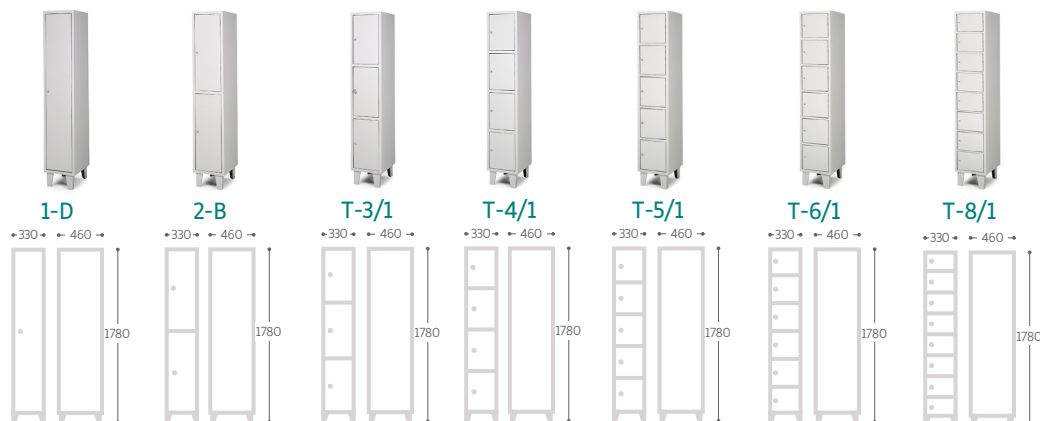

CATÁLOGO

MOBILIARIO DE VESTUARIO

TAQUILLAS METÁLICAS

MOBIMETAL
FACILITY SERVICES SINCE 1976

www.mobimetal.com
info@mobimetal.com
93 337 62 90 - 93 338 51 68

MOBILIARIO DE VESTUARIO

TAQUILLAS METÁLICAS

TAQUILLAS METÁLICAS POR ANCHO	2
Ancho 33 cm	2
Ancho 41,3 cm	2
Ancho 64 cm	3
Ancho 80 cm	3
Ancho 94 cm	4
Ancho 118,8 cm	5
Ancho 120 cm	5
TAQUILLAS METÁLICAS POR NUMERO DE PUERTAS	6
De 1 a 3 puertas	6
De 4 a 6 puertas	7
De 8 a 10 puertas	8
De 12 a 16 puertas	9
De 20 a 24 puertas	10
TAQUILLAS METÁLICAS CON PUERTAS EN FORMA DE L	10
TAQUILLAS METÁLICAS CON INTERIOR DOBLE	11
ACABADOS	11
COMPLEMENTOS	11

MOBILIARIO DE VESTUARIO

TAQUILLAS METÁLICAS POR ANCHO

TAQUILLAS DE 33 CM

TAQUILLAS DE 41,3 CM

Ref.	Medidas útiles / plaza ancho x alto x fondo (mm)
1-D	305 x 1610 x 435
2-B	305 x 790 x 435
T-3/1	305 x 535 x 435
T-4/1	305 x 400 x 435
T-5/1	305 x 300 x 435
T-6/1	385 x 235 x 435
T-8/1	385 x 175 x 435
1-DA	385 x 1610 x 435
2-BA	385 x 790 x 435
T-3/1A	385 x 535 x 435
T-4/1A	385 x 400 x 435
T-5/1A	385 x 300 x 435
T-10/1	385 x 162 x 435
T-12/1	385 x 135 x 435

MOBILIARIO DE VESTUARIO

TAQUILLAS METÁLICAS POR ANCHO

TAQUILLAS DE 64 CM

TAQUILLAS DE 80 CM

Ref.	Medidas útiles / plaza ancho x alto x fondo (mm)
2-D	305 x 1610 x 435
4-B	305 x 790 x 435
T-3/2	305 x 535 x 435
T-4/2	305 x 400 x 435
T-5/2	305 x 300 x 435
T-6/2	385 x 235 x 435
T-8/2	385 x 175 x 435
2-DA	385 x 1610 x 435
4-BA	385 x 790 x 435
T-3/2A	385 x 535 x 435
T-4/2A	385 x 400 x 435
T-5/2A	385 x 300 x 435
T-10/2	385 x 162 x 435
T-12/2	385 x 135 x 435