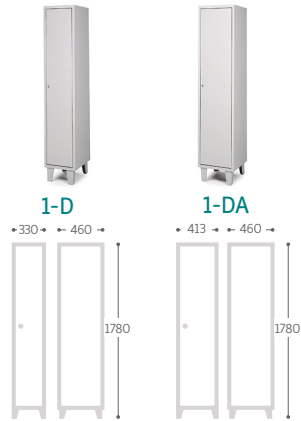

MOBILIARIO DE VESTUARIO

TAQUILLAS METÁLICAS POR ANCHO

TAQUILLAS DE 94 CM

Ref.	Medidas útiles / plaza ancho x alto x fondo (mm)
3-D	305 x 1610 x 435
4-D	230 x 1610 x 435
6-B	305 x 790 x 435
8-B	230 x 790 x 435
T-3/3	305 x 535 x 435
T-4/3	305 x 400 x 435
T-5/3	305 x 300 x 435
T-4/4	230 x 400 x 435
T-5/4	230 x 300 x 435

MOBILIARIO DE VESTUARIO

TAQUILLAS METÁLICAS POR ANCHO

TAQUILLAS DE 118,8 CM

TAQUILLAS DE 120 CM

Ref.	Medidas útiles / plaza ancho x alto x fondo (mm)
3-DA	385 x 1610 x 435
6-BA	385 x 790 x 435
T-3/3A	385 x 535 x 435
T-4/3A	385 x 400 x 435
T-5/3A	385 x 300 x 435
4-DS	305 x 1610 x 435
8-BS	305 x 790 x 435

MOBILIARIO DE VESTUARIO

TAQUILLAS METÁLICAS POR NÚMERO DE PUERTAS

TAQUILLAS DE 1 PUERTA

TAQUILLAS DE 2 PUERTAS

TAQUILLAS DE 3 PUERTAS

Ref.	Medidas útiles / plaza ancho x alto x fondo (mm)
1-D	305 x 1610 x 435
1-DA	385 x 1610 x 435
2-B	305 x 790 x 435
2-BA	385 x 790 x 435
2-D	305 x 1610 x 435
2-DA	385 x 1610 x 435
T-3/1	305 x 535 x 435
T-3/1A	385 x 535 x 435
3-D	305 x 1610 x 435
3-DA	385 x 1610 x 435

MOBILIARIO DE VESTUARIO

TAQUILLAS METÁLICAS POR NÚMERO DE PUERTAS

TAQUILLAS DE 4 PUERTAS

TAQUILLAS DE 5 PUERTAS

Ref.	Medidas útiles / plaza ancho x alto x fondo (mm)
------	---

T-4/1	305 x 400 x 435
T-4/1A	385 x 400 x 435
4-B	305 x 790 x 435
4-BA	385 x 790 x 435
4-D	230 x 1610 x 435
4-DS	305 x 1610 x 435