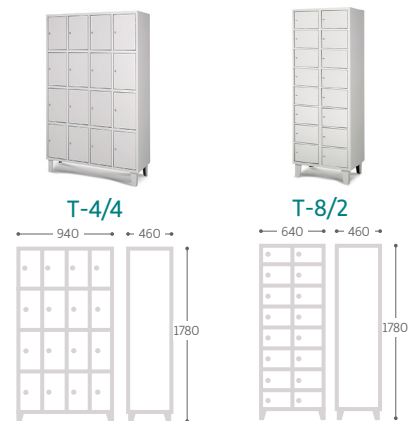

TAQUILLAS DE 8 PUERTAS

TAQUILLAS DE 9 PUERTAS

TAQUILLAS DE 10 PUERTAS

Ref.	Medidas útiles / plaza ancho x alto x fondo (mm)
T-8/1	385 x 175 x 435
T-4/2	305 x 400 x 435
T-4/2A	385 x 400 x 435
8-B	230 x 790 x 435
8-BS	305 x 790 x 435
T-3/3	305 x 535 x 435
T-3/3A	385 x 535 x 435
T-10/1	385 x 162 x 435
T-5/2	305 x 300 x 435
T-5/2A	385 x 300 x 435

MOBILIARIO DE VESTUARIO

TAQUILLAS METÁLICAS POR NÚMERO DE PUERTAS

TAQUILLAS DE 12 PUERTAS

TAQUILLAS DE 15 PUERTAS

TAQUILLAS DE 16 PUERTAS

Ref.	Medidas útiles / plaza ancho x alto x fondo (mm)
T-12/1	385 x 135 x 435
T-6/2	385 x 235 x 435
T-4/3	305 x 400 x 435
T-4/3A	385 x 400 x 435
T-5/3	305 x 300 x 435
T-5/3A	385 x 300 x 435
T-4/4	230 x 400 x 435
T-8/2	385 x 175 x 435

MOBILIARIO DE VESTUARIO

TAQUILLAS METÁLICAS POR NÚMERO DE PUERTAS

TAQUILLAS DE 20 PUERTAS

TAQUILLAS DE 24 PUERTAS

Ref.	Medidas útiles / plaza ancho x alto x fondo (mm)
T-10/2	385 x 162 x 435
T-5/4	230 x 300 x 435
T-12/2	385 x 135 x 435

TAQUILLAS METÁLICAS CON PUERTAS EN FORMA DE L

TAQUILLAS CON PUERTAS EN FORMA DE L

Ref.	Medidas útiles / plaza ancho x alto x fondo (mm)
TD-400	385/190 x 1240/350 x 435
TD-800	385/190 x 1240/350 x 435
TD-1200	385/190 x 1240/350 x 435