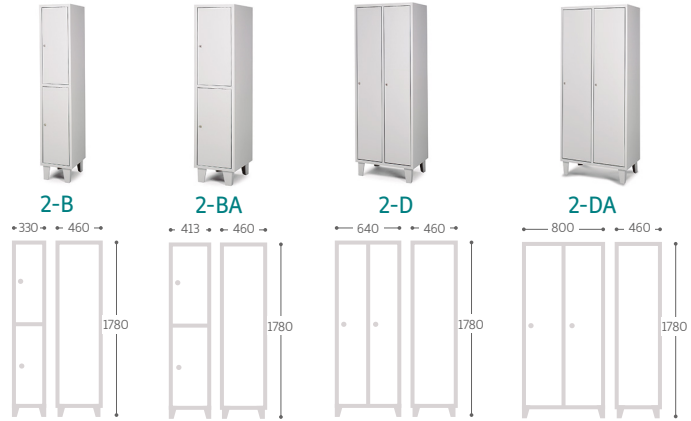

MOBILIARIO DE VESTUARIO

TAQUILLAS METÁLICAS POR ANCHO

TAQUILLAS DE 94 CM

Ref.	Medidas útiles / plaza ancho x alto x fondo (mm)
3-D	305 x 1610 x 435
4-D	230 x 1610 x 435
6-B	305 x 790 x 435
8-B	230 x 790 x 435
T-3/3	305 x 535 x 435
T-4/3	305 x 400 x 435
T-5/3	305 x 300 x 435
T-4/4	230 x 400 x 435
T-5/4	230 x 300 x 435

MOBILIARIO DE VESTUARIO

TAQUILLAS METÁLICAS POR ANCHO

TAQUILLAS DE 118,8 CM

TAQUILLAS DE 120 CM

Ref.	Medidas útiles / plaza ancho x alto x fondo (mm)
3-DA	385 x 1610 x 435
6-BA	385 x 790 x 435
T-3/3A	385 x 535 x 435
T-4/3A	385 x 400 x 435
T-5/3A	385 x 300 x 435
4-DS	305 x 1610 x 435
8-BS	305 x 790 x 435

MOBILIARIO DE VESTUARIO

TAQUILLAS METÁLICAS POR NÚMERO DE PUERTAS

TAQUILLAS DE 1 PUERTA

TAQUILLAS DE 2 PUERTAS

TAQUILLAS DE 3 PUERTAS

Ref.	Medidas útiles / plaza ancho x alto x fondo (mm)
1-D	305 x 1610 x 435
1-DA	385 x 1610 x 435
2-B	305 x 790 x 435
2-BA	385 x 790 x 435
2-D	305 x 1610 x 435
2-DA	385 x 1610 x 435
T-3/1	305 x 535 x 435
T-3/1A	385 x 535 x 435
3-D	305 x 1610 x 435
3-DA	385 x 1610 x 435

MOBILIARIO DE VESTUARIO

TAQUILLAS METÁLICAS POR NÚMERO DE PUERTAS

TAQUILLAS DE 4 PUERTAS

TAQUILLAS DE 5 PUERTAS

Ref.	Medidas útiles / plaza ancho x alto x fondo (mm)
------	---

T-4/1	305 x 400 x 435
T-4/1A	385 x 400 x 435
4-B	305 x 790 x 435
4-BA	385 x 790 x 435
4-D	230 x 1610 x 435
4-DS	305 x 1610 x 435