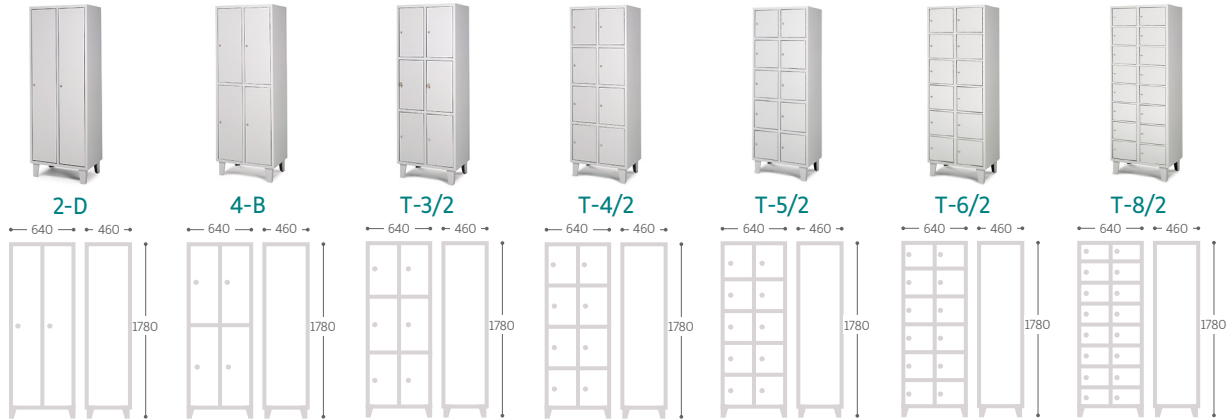

CATÁLOGO

MOBILIARIO DE VESTUARIO

TAQUILLAS METÁLICAS

MOBIMETAL
FACILITY SERVICES SINCE 1976

www.mobimetal.com
info@mobimetal.com
93 337 62 90 - 93 338 51 68

MOBILIARIO DE VESTUARIO

TAQUILLAS METÁLICAS

TAQUILLAS METÁLICAS POR ANCHO	2
Ancho 33 cm	2
Ancho 41,3 cm	2
Ancho 64 cm	3
Ancho 80 cm	3
Ancho 94 cm	4
Ancho 118,8 cm	5
Ancho 120 cm	5
TAQUILLAS METÁLICAS POR NUMERO DE PUERTAS	6
De 1 a 3 puertas	6
De 4 a 6 puertas	7
De 8 a 10 puertas	8
De 12 a 16 puertas	9
De 20 a 24 puertas	10
TAQUILLAS METÁLICAS CON PUERTAS EN FORMA DE L	10
TAQUILLAS METÁLICAS CON INTERIOR DOBLE	11
ACABADOS	11
COMPLEMENTOS	11

MOBILIARIO DE VESTUARIO

TAQUILLAS METÁLICAS POR ANCHO

TAQUILLAS DE 33 CM

TAQUILLAS DE 41,3 CM

Ref.	Medidas útiles / plaza ancho x alto x fondo (mm)
1-D	305 x 1610 x 435
2-B	305 x 790 x 435
T-3/1	305 x 535 x 435
T-4/1	305 x 400 x 435
T-5/1	305 x 300 x 435
T-6/1	385 x 235 x 435
T-8/1	385 x 175 x 435
1-DA	385 x 1610 x 435
2-BA	385 x 790 x 435
T-3/1A	385 x 535 x 435
T-4/1A	385 x 400 x 435
T-5/1A	385 x 300 x 435
T-10/1	385 x 162 x 435
T-12/1	385 x 135 x 435

MOBILIARIO DE VESTUARIO

TAQUILLAS METÁLICAS POR ANCHO

TAQUILLAS DE 64 CM

TAQUILLAS DE 80 CM

Ref.	Medidas útiles / plaza ancho x alto x fondo (mm)
2-D	305 x 1610 x 435
4-B	305 x 790 x 435
T-3/2	305 x 535 x 435
T-4/2	305 x 400 x 435
T-5/2	305 x 300 x 435
T-6/2	385 x 235 x 435
T-8/2	385 x 175 x 435
2-DA	385 x 1610 x 435
4-BA	385 x 790 x 435
T-3/2A	385 x 535 x 435
T-4/2A	385 x 400 x 435
T-5/2A	385 x 300 x 435
T-10/2	385 x 162 x 435
T-12/2	385 x 135 x 435

MOBILIARIO DE VESTUARIO

TAQUILLAS METÁLICAS POR ANCHO

TAQUILLAS DE 94 CM

Ref.	Medidas útiles / plaza ancho x alto x fondo (mm)
3-D	305 x 1610 x 435
4-D	230 x 1610 x 435
6-B	305 x 790 x 435
8-B	230 x 790 x 435
T-3/3	305 x 535 x 435
T-4/3	305 x 400 x 435
T-5/3	305 x 300 x 435
T-4/4	230 x 400 x 435
T-5/4	230 x 300 x 435