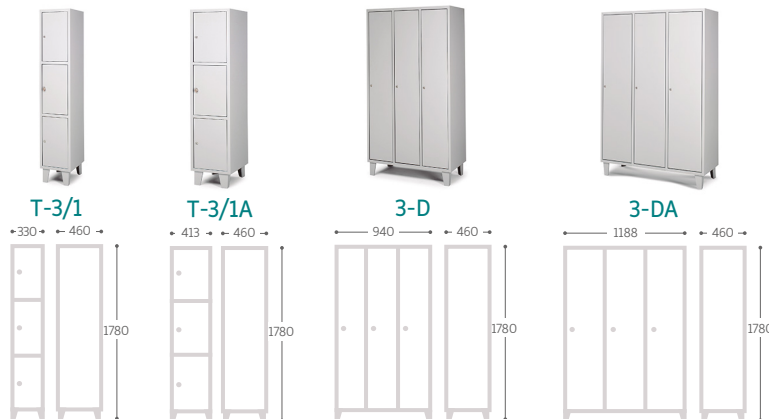

MOBILIARIO DE VESTUARIO

TAQUILLAS METÁLICAS POR NÚMERO DE PUERTAS

TAQUILLAS DE 1 PUERTA

TAQUILLAS DE 2 PUERTAS

TAQUILLAS DE 3 PUERTAS

Ref.	Medidas útiles / plaza ancho x alto x fondo (mm)
1-D	305 x 1610 x 435
1-DA	385 x 1610 x 435
2-B	305 x 790 x 435
2-BA	385 x 790 x 435
2-D	305 x 1610 x 435
2-DA	385 x 1610 x 435
T-3/1	305 x 535 x 435
T-3/1A	385 x 535 x 435
3-D	305 x 1610 x 435
3-DA	385 x 1610 x 435

MOBILIARIO DE VESTUARIO

TAQUILLAS METÁLICAS POR NÚMERO DE PUERTAS

TAQUILLAS DE 4 PUERTAS

TAQUILLAS DE 5 PUERTAS

Ref.	Medidas útiles / plaza ancho x alto x fondo (mm)
------	---

T-4/1	305 x 400 x 435
T-4/1A	385 x 400 x 435
4-B	305 x 790 x 435
4-BA	385 x 790 x 435
4-D	230 x 1610 x 435
4-DS	305 x 1610 x 435