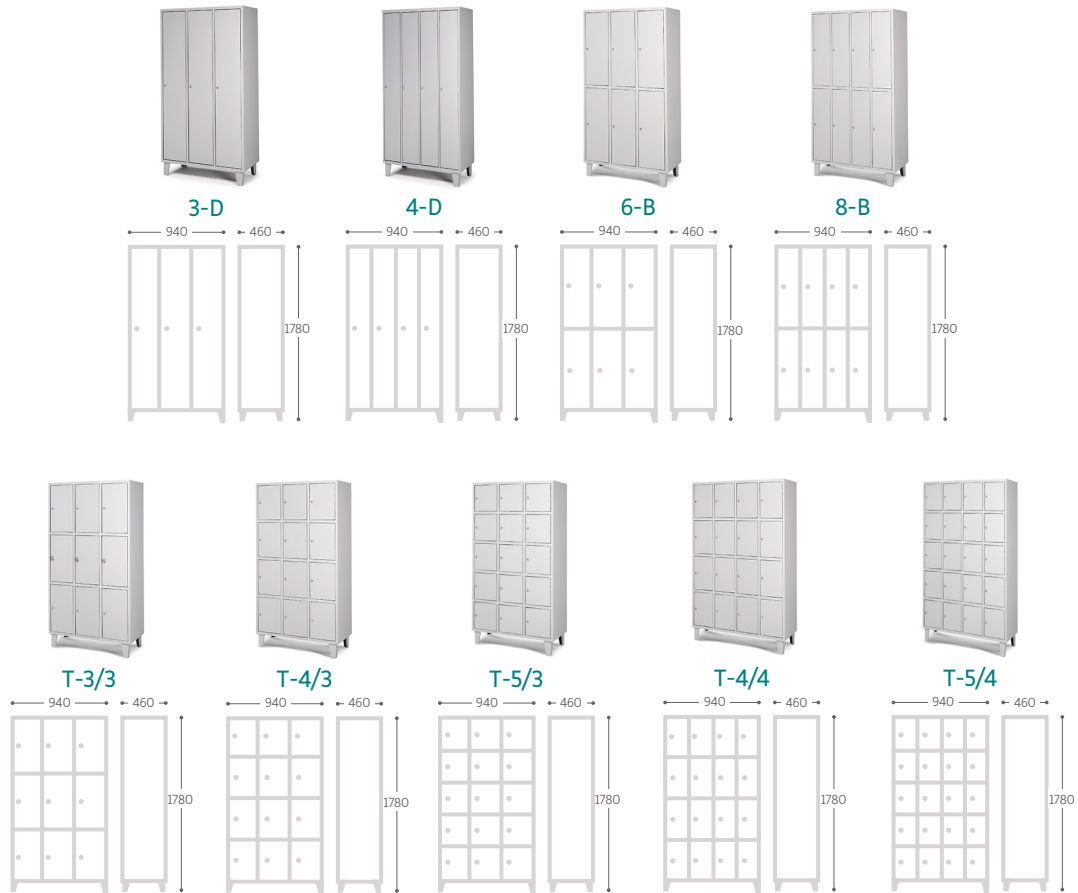

MOBILIARIO DE VESTUARIO

TAQUILLAS METÁLICAS POR ANCHO

TAQUILLAS DE 33 CM

TAQUILLAS DE 41,3 CM

Ref.	Medidas útiles / plaza ancho x alto x fondo (mm)
1-D	305 x 1610 x 435
2-B	305 x 790 x 435
T-3/1	305 x 535 x 435
T-4/1	305 x 400 x 435
T-5/1	305 x 300 x 435
T-6/1	385 x 235 x 435
T-8/1	385 x 175 x 435
1-DA	385 x 1610 x 435
2-BA	385 x 790 x 435
T-3/1A	385 x 535 x 435
T-4/1A	385 x 400 x 435
T-5/1A	385 x 300 x 435
T-10/1	385 x 162 x 435
T-12/1	385 x 135 x 435

MOBILIARIO DE VESTUARIO

TAQUILLAS METÁLICAS POR ANCHO

TAQUILLAS DE 64 CM

TAQUILLAS DE 80 CM

Ref.	Medidas útiles / plaza ancho x alto x fondo (mm)
2-D	305 x 1610 x 435
4-B	305 x 790 x 435
T-3/2	305 x 535 x 435
T-4/2	305 x 400 x 435
T-5/2	305 x 300 x 435
T-6/2	385 x 235 x 435
T-8/2	385 x 175 x 435
2-DA	385 x 1610 x 435
4-BA	385 x 790 x 435
T-3/2A	385 x 535 x 435
T-4/2A	385 x 400 x 435
T-5/2A	385 x 300 x 435
T-10/2	385 x 162 x 435
T-12/2	385 x 135 x 435

MOBILIARIO DE VESTUARIO

TAQUILLAS METÁLICAS POR ANCHO

TAQUILLAS DE 94 CM

Ref.	Medidas útiles / plaza ancho x alto x fondo (mm)
3-D	305 x 1610 x 435
4-D	230 x 1610 x 435
6-B	305 x 790 x 435
8-B	230 x 790 x 435
T-3/3	305 x 535 x 435
T-4/3	305 x 400 x 435
T-5/3	305 x 300 x 435
T-4/4	230 x 400 x 435
T-5/4	230 x 300 x 435

MOBILIARIO DE VESTUARIO

TAQUILLAS METÁLICAS POR NÚMERO DE PUERTAS

TAQUILLAS DE 1 PUERTA

TAQUILLAS DE 2 PUERTAS

TAQUILLAS DE 3 PUERTAS

Ref.	Medidas útiles / plaza ancho x alto x fondo (mm)
1-D	305 x 1610 x 435
1-DA	385 x 1610 x 435
2-B	305 x 790 x 435
2-BA	385 x 790 x 435
2-D	305 x 1610 x 435
2-DA	385 x 1610 x 435
T-3/1	305 x 535 x 435
T-3/1A	385 x 535 x 435
3-D	305 x 1610 x 435
3-DA	385 x 1610 x 435