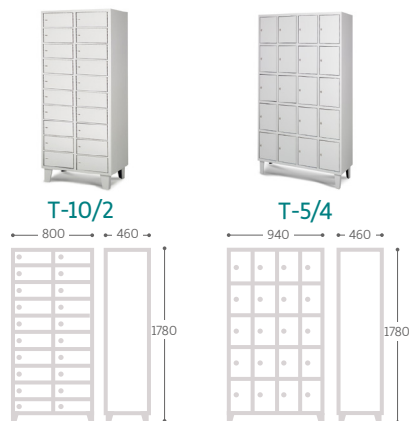

TAQUILLAS DE 8 PUERTAS

TAQUILLAS DE 9 PUERTAS

TAQUILLAS DE 10 PUERTAS

Ref.	Medidas útiles / plaza ancho x alto x fondo (mm)
T-8/1	385 x 175 x 435
T-4/2	305 x 400 x 435
T-4/2A	385 x 400 x 435
8-B	230 x 790 x 435
8-BS	305 x 790 x 435
T-3/3	305 x 535 x 435
T-3/3A	385 x 535 x 435
T-10/1	385 x 162 x 435
T-5/2	305 x 300 x 435
T-5/2A	385 x 300 x 435

MOBILIARIO DE VESTUARIO

TAQUILLAS METÁLICAS POR NÚMERO DE PUERTAS

TAQUILLAS DE 12 PUERTAS

TAQUILLAS DE 15 PUERTAS

TAQUILLAS DE 16 PUERTAS

Ref.	Medidas útiles / plaza ancho x alto x fondo (mm)
T-12/1	385 x 135 x 435
T-6/2	385 x 235 x 435
T-4/3	305 x 400 x 435
T-4/3A	385 x 400 x 435
T-5/3	305 x 300 x 435
T-5/3A	385 x 300 x 435
T-4/4	230 x 400 x 435
T-8/2	385 x 175 x 435

MOBILIARIO DE VESTUARIO

TAQUILLAS METÁLICAS POR NÚMERO DE PUERTAS

TAQUILLAS DE 20 PUERTAS

TAQUILLAS DE 24 PUERTAS

Ref.	Medidas útiles / plaza ancho x alto x fondo (mm)
T-10/2	385 x 162 x 435
T-5/4	230 x 300 x 435
T-12/2	385 x 135 x 435

TAQUILLAS METÁLICAS CON PUERTAS EN FORMA DE L

TAQUILLAS CON PUERTAS EN FORMA DE L

Ref.	Medidas útiles / plaza ancho x alto x fondo (mm)
TD-400	385/190 x 1240/350 x 435
TD-800	385/190 x 1240/350 x 435
TD-1200	385/190 x 1240/350 x 435