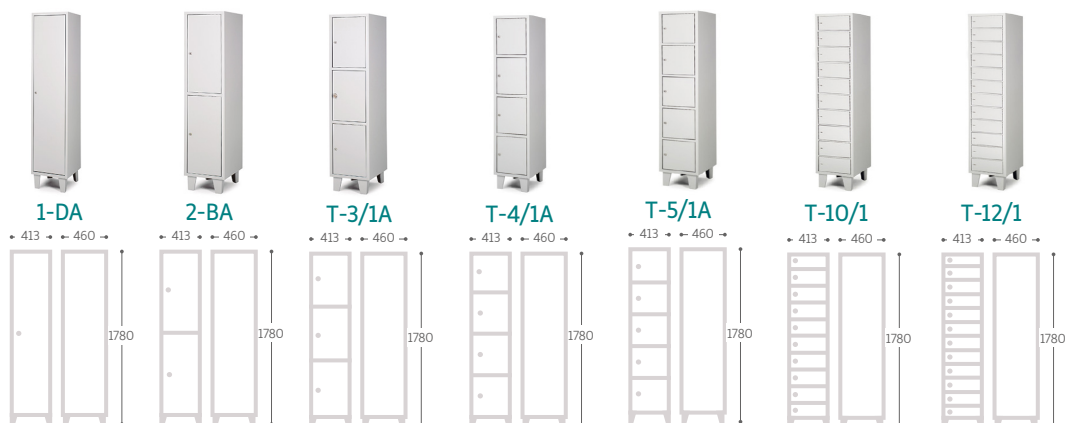

CATÁLOGO

MOBILIARIO DE VESTUARIO

TAQUILLAS METÁLICAS

MOBIMETAL
FACILITY SERVICES SINCE 1976

www.mobimetal.com
info@mobimetal.com
93 337 62 90 - 93 338 51 68

MOBILIARIO DE VESTUARIO

TAQUILLAS METÁLICAS

TAQUILLAS METÁLICAS POR ANCHO	2
Ancho 33 cm	2
Ancho 41,3 cm	2
Ancho 64 cm	3
Ancho 80 cm	3
Ancho 94 cm	4
Ancho 118,8 cm	5
Ancho 120 cm	5
TAQUILLAS METÁLICAS POR NUMERO DE PUERTAS	6
De 1 a 3 puertas	6
De 4 a 6 puertas	7
De 8 a 10 puertas	8
De 12 a 16 puertas	9
De 20 a 24 puertas	10
TAQUILLAS METÁLICAS CON PUERTAS EN FORMA DE L	10
TAQUILLAS METÁLICAS CON INTERIOR DOBLE	11
ACABADOS	11
COMPLEMENTOS	11

MOBILIARIO DE VESTUARIO

TAQUILLAS METÁLICAS POR ANCHO

TAQUILLAS DE 33 CM

TAQUILLAS DE 41,3 CM

Ref.	Medidas útiles / plaza ancho x alto x fondo (mm)
1-D	305 x 1610 x 435
2-B	305 x 790 x 435
T-3/1	305 x 535 x 435
T-4/1	305 x 400 x 435
T-5/1	305 x 300 x 435
T-6/1	385 x 235 x 435
T-8/1	385 x 175 x 435
1-DA	385 x 1610 x 435
2-BA	385 x 790 x 435
T-3/1A	385 x 535 x 435
T-4/1A	385 x 400 x 435
T-5/1A	385 x 300 x 435
T-10/1	385 x 162 x 435
T-12/1	385 x 135 x 435

MOBILIARIO DE VESTUARIO

TAQUILLAS METÁLICAS POR ANCHO

TAQUILLAS DE 64 CM

TAQUILLAS DE 80 CM

Ref.	Medidas útiles / plaza ancho x alto x fondo (mm)
2-D	305 x 1610 x 435
4-B	305 x 790 x 435
T-3/2	305 x 535 x 435
T-4/2	305 x 400 x 435
T-5/2	305 x 300 x 435
T-6/2	385 x 235 x 435
T-8/2	385 x 175 x 435
2-DA	385 x 1610 x 435
4-BA	385 x 790 x 435
T-3/2A	385 x 535 x 435
T-4/2A	385 x 400 x 435
T-5/2A	385 x 300 x 435
T-10/2	385 x 162 x 435
T-12/2	385 x 135 x 435

TAQUILLAS METÁLICAS CON PUERTAS EN FORMA DE L

TAQUILLAS CON PUERTAS EN FORMA DE L

Ref.	Medidas útiles / plaza ancho x alto x fondo (mm)
TD-400	385/190 x 1240/350 x 435
TD-800	385/190 x 1240/350 x 435
TD-1200	385/190 x 1240/350 x 435