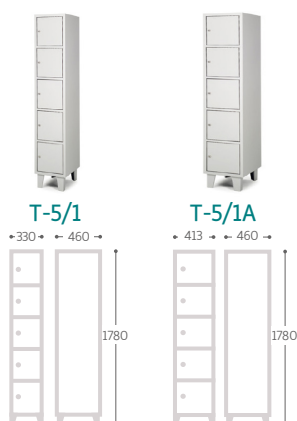

MOBILIARIO DE VESTUARIO

TAQUILLAS METÁLICAS POR ANCHO

TAQUILLAS DE 94 CM

Ref.	Medidas útiles / plaza ancho x alto x fondo (mm)
3-D	305 x 1610 x 435
4-D	230 x 1610 x 435
6-B	305 x 790 x 435
8-B	230 x 790 x 435
T-3/3	305 x 535 x 435
T-4/3	305 x 400 x 435
T-5/3	305 x 300 x 435
T-4/4	230 x 400 x 435
T-5/4	230 x 300 x 435

MOBILIARIO DE VESTUARIO

TAQUILLAS METÁLICAS POR ANCHO

TAQUILLAS DE 118,8 CM

TAQUILLAS DE 120 CM

Ref.	Medidas útiles / plaza ancho x alto x fondo (mm)
3-DA	385 x 1610 x 435
6-BA	385 x 790 x 435
T-3/3A	385 x 535 x 435
T-4/3A	385 x 400 x 435
T-5/3A	385 x 300 x 435
4-DS	305 x 1610 x 435
8-BS	305 x 790 x 435

MOBILIARIO DE VESTUARIO

TAQUILLAS METÁLICAS POR NÚMERO DE PUERTAS

TAQUILLAS DE 1 PUERTA

TAQUILLAS DE 2 PUERTAS

TAQUILLAS DE 3 PUERTAS

Ref.	Medidas útiles / plaza ancho x alto x fondo (mm)
1-D	305 x 1610 x 435
1-DA	385 x 1610 x 435
2-B	305 x 790 x 435
2-BA	385 x 790 x 435
2-D	305 x 1610 x 435
2-DA	385 x 1610 x 435
T-3/1	305 x 535 x 435
T-3/1A	385 x 535 x 435
3-D	305 x 1610 x 435
3-DA	385 x 1610 x 435

MOBILIARIO DE VESTUARIO

TAQUILLAS METÁLICAS POR NÚMERO DE PUERTAS

TAQUILLAS DE 4 PUERTAS

TAQUILLAS DE 5 PUERTAS

Ref.	Medidas útiles / plaza ancho x alto x fondo (mm)
------	---

T-4/1	305 x 400 x 435
T-4/1A	385 x 400 x 435
4-B	305 x 790 x 435
4-BA	385 x 790 x 435
4-D	230 x 1610 x 435
4-DS	305 x 1610 x 435