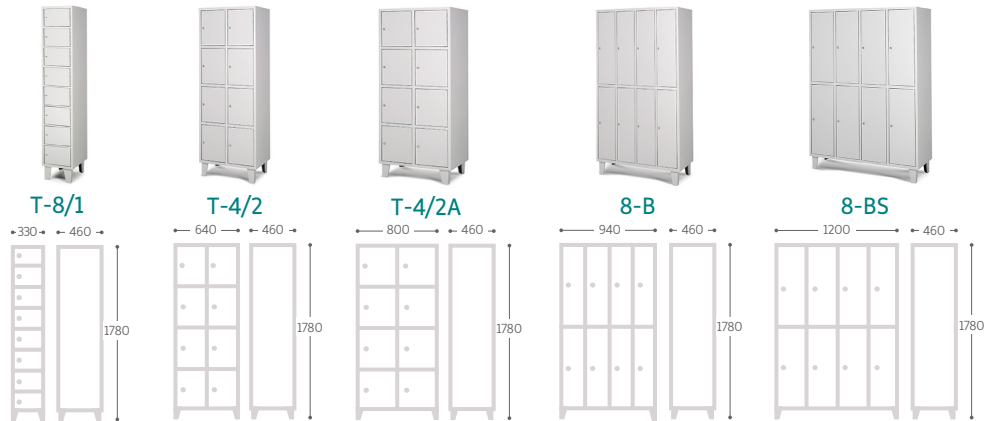

MOBILIARIO DE VESTUARIO

TAQUILLAS METÁLICAS POR NÚMERO DE PUERTAS

TAQUILLAS DE 4 PUERTAS

TAQUILLAS DE 5 PUERTAS

Ref.	Medidas útiles / plaza ancho x alto x fondo (mm)
------	---

T-4/1	305 x 400 x 435
T-4/1A	385 x 400 x 435
4-B	305 x 790 x 435
4-BA	385 x 790 x 435
4-D	230 x 1610 x 435
4-DS	305 x 1610 x 435

T-5/1	305 x 300 x 435
T-5/1A	385 x 300 x 435

T-6/1	385 x 235 x 435
T-3/2	305 x 535 x 435
T-3/2A	385 x 535 x 435
6-B	305 x 790 x 435
6-BA	385 x 790 x 435

TAQUILLAS DE 6 PUERTAS

MOBILIARIO DE VESTUARIO

TAQUILLAS METÁLICAS POR NÚMERO DE PUERTAS

TAQUILLAS DE 8 PUERTAS

TAQUILLAS DE 9 PUERTAS

TAQUILLAS DE 10 PUERTAS

Ref.	Medidas útiles / plaza ancho x alto x fondo (mm)
T-8/1	385 x 175 x 435
T-4/2	305 x 400 x 435
T-4/2A	385 x 400 x 435
8-B	230 x 790 x 435
8-BS	305 x 790 x 435
T-3/3	305 x 535 x 435
T-3/3A	385 x 535 x 435
T-10/1	385 x 162 x 435
T-5/2	305 x 300 x 435
T-5/2A	385 x 300 x 435

MOBILIARIO DE VESTUARIO

TAQUILLAS METÁLICAS POR NÚMERO DE PUERTAS

TAQUILLAS DE 12 PUERTAS

TAQUILLAS DE 15 PUERTAS

TAQUILLAS DE 16 PUERTAS

Ref.	Medidas útiles / plaza ancho x alto x fondo (mm)
T-12/1	385 x 135 x 435
T-6/2	385 x 235 x 435
T-4/3	305 x 400 x 435
T-4/3A	385 x 400 x 435
T-5/3	305 x 300 x 435
T-5/3A	385 x 300 x 435
T-4/4	230 x 400 x 435
T-8/2	385 x 175 x 435