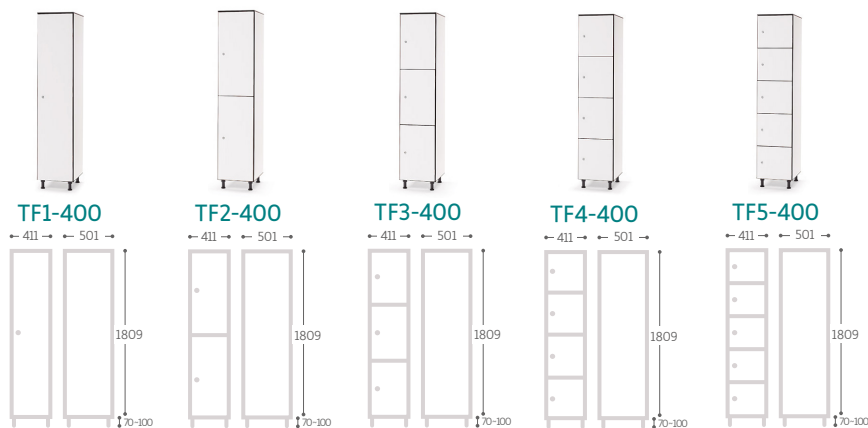

TAQUILLAS FENÓLICAS POR ANCHO	2
Ancho 31,3 cm	2
Ancho 41,1 cm	2
Ancho 60 cm	3
Ancho 80 cm	3
TAQUILLAS FENÓLICAS POR NUMERO DE PUERTAS	4
De 1 a 4 puertas	4
De 5 a 10 puertas	5
TAQUILLAS FENÓLICAS CON PUERTAS EN FORMA DE L	6
ACABADOS	6
COMPLEMENTOS	6

MOBILIARIO DE VESTUARIO

TAQUILLAS FENÓLICAS POR ANCHO

TAQUILLAS DE 31,3 CM

TAQUILLAS DE 41,1 CM

Ref.	Medidas útiles / plaza ancho x alto x fondo (mm)
TF1-300	282 x 1785 x 476
TF2-300	282 x 887 x 476
TF3-300	282 x 588 x 476
TF4-300	282 x 439 x 476
TF5-300	282 x 349 x 476
TF1-400	382 x 1785 x 476
TF2-400	382 x 887 x 476
TF3-400	382 x 588 x 476
TF4-400	382 x 439 x 476
TF5-400	382 x 349 x 476

MOBILIARIO DE VESTUARIO

TAQUILLAS FENÓLICAS POR ANCHO

TAQUILLAS DE 60 CM

TAQUILLAS DE 80 CM

Ref.	Medidas útiles / plaza ancho x alto x fondo (mm)
TF1/2-300	282 x 1785 x 476
TF2/2-300	282 x 887 x 476
TF3/2-300	282 x 588 x 476
TF4/2-300	282 x 439 x 476
TF5/2-300	282 x 349 x 476
TF1/2-400	382 x 1785 x 476
TF2/2-400	382 x 887 x 476
TF3/2-400	382 x 588 x 476
TF4/2-400	382 x 439 x 476
TF5/2-400	382 x 349 x 476

MOBILIARIO DE VESTUARIO

TAQUILLAS FENÓLICAS POR NÚMERO DE PUERTAS

TAQUILLAS DE 1 PUERTA

TAQUILLAS DE 2 PUERTAS

TAQUILLAS DE 3 PUERTAS

TAQUILLAS DE 4 PUERTAS

Ref.	Medidas útiles / plaza ancho x alto x fondo (mm)
TF1-300	282 x 1785 x 476
TF1-400	382 x 1785 x 476
TF2-300	282 x 887 x 476
TF2-400	382 x 887 x 476
TF1/2-300	282 x 1785 x 476
TF1/2-400	382 x 1785 x 476
TF3-300	282 x 588 x 476
TF3-400	382 x 588 x 476
TF4-300	282 x 439 x 476
TF4-400	382 x 439 x 476
TF2/2-300	282 x 887 x 476
TF2/2-400	382 x 887 x 476