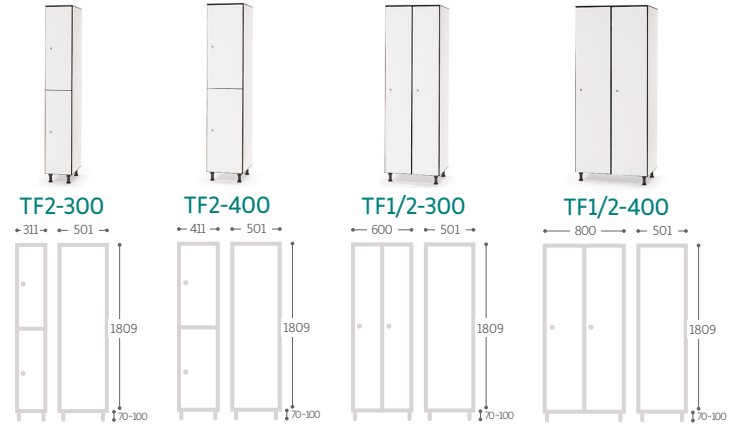

MOBILIARIO DE VESTUARIO

TAQUILLAS FENÓLICAS POR ANCHO

TAQUILLAS DE 31,3 CM

TAQUILLAS DE 41,1 CM

Ref.	Medidas útiles / plaza ancho x alto x fondo (mm)
TF1-300	282 x 1785 x 476
TF2-300	282 x 887 x 476
TF3-300	282 x 588 x 476
TF4-300	282 x 439 x 476
TF5-300	282 x 349 x 476
TF1-400	382 x 1785 x 476
TF2-400	382 x 887 x 476
TF3-400	382 x 588 x 476
TF4-400	382 x 439 x 476
TF5-400	382 x 349 x 476

MOBILIARIO DE VESTUARIO

TAQUILLAS FENÓLICAS POR ANCHO

TAQUILLAS DE 60 CM

TAQUILLAS DE 80 CM

Ref.	Medidas útiles / plaza ancho x alto x fondo (mm)
TF1/2-300	282 x 1785 x 476
TF2/2-300	282 x 887 x 476
TF3/2-300	282 x 588 x 476
TF4/2-300	282 x 439 x 476
TF5/2-300	282 x 349 x 476
TF1/2-400	382 x 1785 x 476
TF2/2-400	382 x 887 x 476
TF3/2-400	382 x 588 x 476
TF4/2-400	382 x 439 x 476
TF5/2-400	382 x 349 x 476

MOBILIARIO DE VESTUARIO

TAQUILLAS FENÓLICAS POR NÚMERO DE PUERTAS

TAQUILLAS DE 1 PUERTA

TAQUILLAS DE 2 PUERTAS

TAQUILLAS DE 3 PUERTAS

TAQUILLAS DE 4 PUERTAS

Ref.	Medidas útiles / plaza ancho x alto x fondo (mm)
TF1-300	282 x 1785 x 476
TF1-400	382 x 1785 x 476
TF2-300	282 x 887 x 476
TF2-400	382 x 887 x 476
TF1/2-300	282 x 1785 x 476
TF1/2-400	382 x 1785 x 476
TF3-300	282 x 588 x 476
TF3-400	382 x 588 x 476
TF4-300	282 x 439 x 476
TF4-400	382 x 439 x 476
TF2/2-300	282 x 887 x 476
TF2/2-400	382 x 887 x 476

MOBILIARIO DE VESTUARIO

TAQUILLAS FENÓLICAS POR NÚMERO DE PUERTAS

TAQUILLAS DE 5 PUERTAS

TAQUILLAS DE 6 PUERTAS

TAQUILLAS DE 8 PUERTAS

TAQUILLAS DE 10 PUERTAS

Ref.	Medidas útiles / plaza ancho x alto x fondo (mm)
TF5-300	282 x 349 x 476
TF5-400	382 x 349 x 476
TF3/2-300	282 x 588 x 476
TF3/2-400	382 x 588 x 476
TF4/2-300	282 x 439 x 476
TF4/2-400	382 x 439 x 476
TF5/2-400	282 x 349 x 476
TF5/2-400	382 x 349 x 476