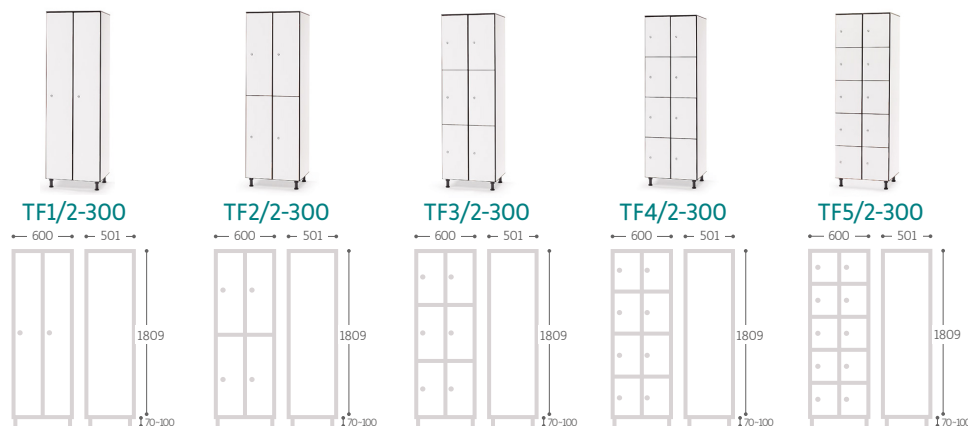

TAQUILLAS FENÓLICAS POR ANCHO	2
Ancho 31,3 cm	2
Ancho 41,1 cm	2
Ancho 60 cm	3
Ancho 80 cm	3
TAQUILLAS FENÓLICAS POR NUMERO DE PUERTAS	4
De 1 a 4 puertas	4
De 5 a 10 puertas	5
TAQUILLAS FENÓLICAS CON PUERTAS EN FORMA DE L	6
ACABADOS	6
COMPLEMENTOS	6

MOBILIARIO DE VESTUARIO

TAQUILLAS FENÓLICAS POR ANCHO

TAQUILLAS DE 31,3 CM

TAQUILLAS DE 41,1 CM

Ref.	Medidas útiles / plaza ancho x alto x fondo (mm)
TF1-300	282 x 1785 x 476
TF2-300	282 x 887 x 476
TF3-300	282 x 588 x 476
TF4-300	282 x 439 x 476
TF5-300	282 x 349 x 476
TF1-400	382 x 1785 x 476
TF2-400	382 x 887 x 476
TF3-400	382 x 588 x 476
TF4-400	382 x 439 x 476
TF5-400	382 x 349 x 476

MOBILIARIO DE VESTUARIO

TAQUILLAS FENÓLICAS POR ANCHO

TAQUILLAS DE 60 CM

TAQUILLAS DE 80 CM

Ref.	Medidas útiles / plaza ancho x alto x fondo (mm)
TF1/2-300	282 x 1785 x 476
TF2/2-300	282 x 887 x 476
TF3/2-300	282 x 588 x 476
TF4/2-300	282 x 439 x 476
TF5/2-300	282 x 349 x 476
TF1/2-400	382 x 1785 x 476
TF2/2-400	382 x 887 x 476
TF3/2-400	382 x 588 x 476
TF4/2-400	382 x 439 x 476
TF5/2-400	382 x 349 x 476

MOBILIARIO DE VESTUARIO

TAQUILLAS FENÓLICAS POR NÚMERO DE PUERTAS

TAQUILLAS DE 1 PUERTA

TAQUILLAS DE 2 PUERTAS

TAQUILLAS DE 3 PUERTAS

TAQUILLAS DE 4 PUERTAS

Ref.	Medidas útiles / plaza ancho x alto x fondo (mm)
TF1-300	282 x 1785 x 476
TF1-400	382 x 1785 x 476
TF2-300	282 x 887 x 476
TF2-400	382 x 887 x 476
TF1/2-300	282 x 1785 x 476
TF1/2-400	382 x 1785 x 476
TF3-300	282 x 588 x 476
TF3-400	382 x 588 x 476
TF4-300	282 x 439 x 476
TF4-400	382 x 439 x 476
TF2/2-300	282 x 887 x 476
TF2/2-400	382 x 887 x 476