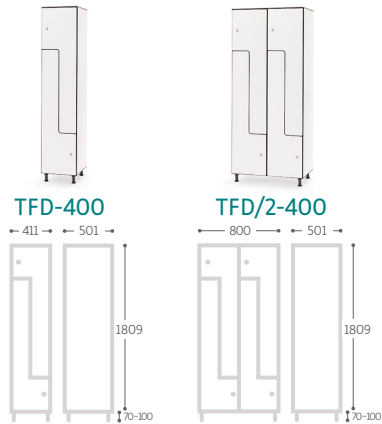

MOBILIARIO DE VESTUARIO

TAQUILLAS FENÓLICAS POR ANCHO

TAQUILLAS DE 60 CM

TAQUILLAS DE 80 CM

Ref.	Medidas útiles / plaza ancho x alto x fondo (mm)
TF1/2-300	282 x 1785 x 476
TF2/2-300	282 x 887 x 476
TF3/2-300	282 x 588 x 476
TF4/2-300	282 x 439 x 476
TF5/2-300	282 x 349 x 476
TF1/2-400	382 x 1785 x 476
TF2/2-400	382 x 887 x 476
TF3/2-400	382 x 588 x 476
TF4/2-400	382 x 439 x 476
TF5/2-400	382 x 349 x 476

MOBILIARIO DE VESTUARIO

TAQUILLAS FENÓLICAS POR NÚMERO DE PUERTAS

TAQUILLAS DE 1 PUERTA

TAQUILLAS DE 2 PUERTAS

TAQUILLAS DE 3 PUERTAS

TAQUILLAS DE 4 PUERTAS

Ref.	Medidas útiles / plaza ancho x alto x fondo (mm)
TF1-300	282 x 1785 x 476
TF1-400	382 x 1785 x 476
TF2-300	282 x 887 x 476
TF2-400	382 x 887 x 476
TF1/2-300	282 x 1785 x 476
TF1/2-400	382 x 1785 x 476
TF3-300	282 x 588 x 476
TF3-400	382 x 588 x 476
TF4-300	282 x 439 x 476
TF4-400	382 x 439 x 476
TF2/2-300	282 x 887 x 476
TF2/2-400	382 x 887 x 476

MOBILIARIO DE VESTUARIO

TAQUILLAS FENÓLICAS POR NÚMERO DE PUERTAS

TAQUILLAS DE 5 PUERTAS

TAQUILLAS DE 6 PUERTAS

TAQUILLAS DE 8 PUERTAS

TAQUILLAS DE 10 PUERTAS

Ref.	Medidas útiles / plaza ancho x alto x fondo (mm)
TF5-300	282 x 349 x 476
TF5-400	382 x 349 x 476
TF3/2-300	282 x 588 x 476
TF3/2-400	382 x 588 x 476
TF4/2-300	282 x 439 x 476
TF4/2-400	382 x 439 x 476
TF5/2-400	282 x 349 x 476
TF5/2-400	382 x 349 x 476

MOBILIARIO DE VESTUARIO

TAQUILLAS FENÓLICAS CON PUERTAS EN FORMA DE L

TAQUILLAS CON PUERTAS EN FORMA DE L

Ref.	Medidas útiles / plaza ancho x alto x fondo (mm)
TFD-400	186 x 1344/450 x 476
TFD/2-400	186 x 1344/450 x 476