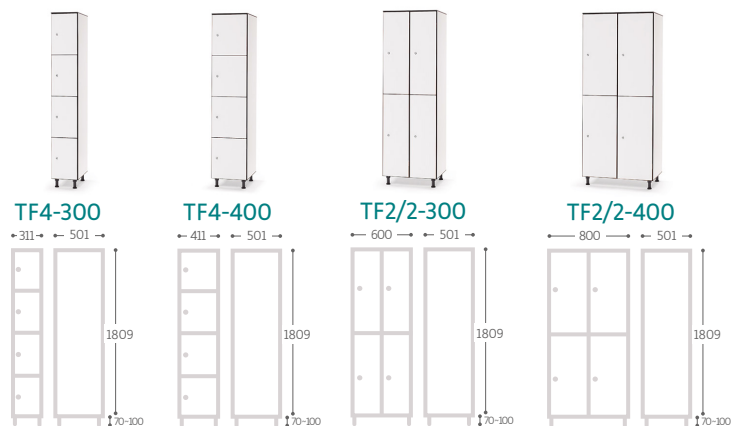

MOBILIARIO DE VESTUARIO

TAQUILLAS FENÓLICAS POR ANCHO

TAQUILLAS DE 60 CM

TAQUILLAS DE 80 CM

Ref.	Medidas útiles / plaza ancho x alto x fondo (mm)
TF1/2-300	282 x 1785 x 476
TF2/2-300	282 x 887 x 476
TF3/2-300	282 x 588 x 476
TF4/2-300	282 x 439 x 476
TF5/2-300	282 x 349 x 476
TF1/2-400	382 x 1785 x 476
TF2/2-400	382 x 887 x 476
TF3/2-400	382 x 588 x 476
TF4/2-400	382 x 439 x 476
TF5/2-400	382 x 349 x 476

MOBILIARIO DE VESTUARIO

TAQUILLAS FENÓLICAS POR NÚMERO DE PUERTAS

TAQUILLAS DE 1 PUERTA

TAQUILLAS DE 2 PUERTAS

TAQUILLAS DE 3 PUERTAS

TAQUILLAS DE 4 PUERTAS

Ref.	Medidas útiles / plaza ancho x alto x fondo (mm)
TF1-300	282 x 1785 x 476
TF1-400	382 x 1785 x 476
TF2-300	282 x 887 x 476
TF2-400	382 x 887 x 476
TF1/2-300	282 x 1785 x 476
TF1/2-400	382 x 1785 x 476
TF3-300	282 x 588 x 476
TF3-400	382 x 588 x 476
TF4-300	282 x 439 x 476
TF4-400	382 x 439 x 476
TF2/2-300	282 x 887 x 476
TF2/2-400	382 x 887 x 476

MOBILIARIO DE VESTUARIO

TAQUILLAS FENÓLICAS POR NÚMERO DE PUERTAS

TAQUILLAS DE 5 PUERTAS

TAQUILLAS DE 6 PUERTAS

TAQUILLAS DE 8 PUERTAS

TAQUILLAS DE 10 PUERTAS

Ref.	Medidas útiles / plaza ancho x alto x fondo (mm)
TF5-300	282 x 349 x 476
TF5-400	382 x 349 x 476
TF3/2-300	282 x 588 x 476
TF3/2-400	382 x 588 x 476
TF4/2-300	282 x 439 x 476
TF4/2-400	382 x 439 x 476
TF5/2-400	282 x 349 x 476
TF5/2-400	382 x 349 x 476

MOBILIARIO DE VESTUARIO

TAQUILLAS FENÓLICAS CON PUERTAS EN FORMA DE L

TAQUILLAS CON PUERTAS EN FORMA DE L

Ref.	Medidas útiles / plaza ancho x alto x fondo (mm)
TFD-400	186 x 1344/450 x 476
TFD/2-400	186 x 1344/450 x 476