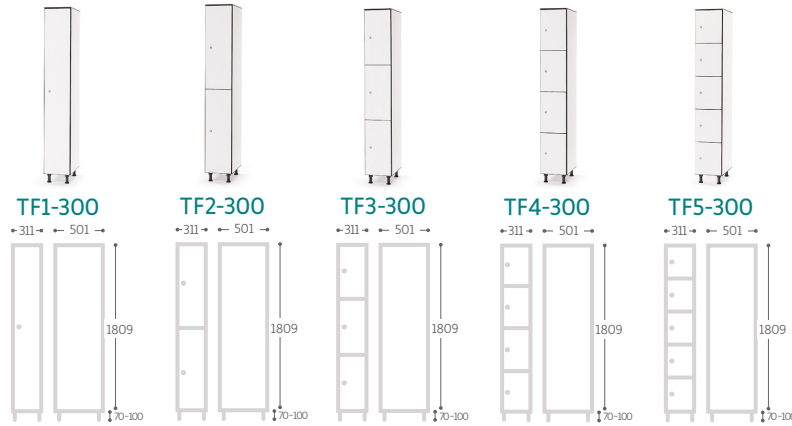

TAQUILLAS FENÓLICAS POR ANCHO	2
Ancho 31,3 cm	2
Ancho 41,1 cm	2
Ancho 60 cm	3
Ancho 80 cm	3
TAQUILLAS FENÓLICAS POR NUMERO DE PUERTAS	4
De 1 a 4 puertas	4
De 5 a 10 puertas	5
TAQUILLAS FENÓLICAS CON PUERTAS EN FORMA DE L	6
ACABADOS	6
COMPLEMENTOS	6

MOBILIARIO DE VESTUARIO

TAQUILLAS FENÓLICAS POR ANCHO

TAQUILLAS DE 31,3 CM

TAQUILLAS DE 41,1 CM

Ref.	Medidas útiles / plaza ancho x alto x fondo (mm)
TF1-300	282 x 1785 x 476
TF2-300	282 x 887 x 476
TF3-300	282 x 588 x 476
TF4-300	282 x 439 x 476
TF5-300	282 x 349 x 476
TF1-400	382 x 1785 x 476
TF2-400	382 x 887 x 476
TF3-400	382 x 588 x 476
TF4-400	382 x 439 x 476
TF5-400	382 x 349 x 476

MOBILIARIO DE VESTUARIO

TAQUILLAS FENÓLICAS POR ANCHO

TAQUILLAS DE 60 CM

TAQUILLAS DE 80 CM

Ref.	Medidas útiles / plaza ancho x alto x fondo (mm)
TF1/2-300	282 x 1785 x 476
TF2/2-300	282 x 887 x 476
TF3/2-300	282 x 588 x 476
TF4/2-300	282 x 439 x 476
TF5/2-300	282 x 349 x 476
TF1/2-400	382 x 1785 x 476
TF2/2-400	382 x 887 x 476
TF3/2-400	382 x 588 x 476
TF4/2-400	382 x 439 x 476
TF5/2-400	382 x 349 x 476

MOBILIARIO DE VESTUARIO

TAQUILLAS FENÓLICAS POR NÚMERO DE PUERTAS

TAQUILLAS DE 5 PUERTAS

TAQUILLAS DE 6 PUERTAS

TAQUILLAS DE 8 PUERTAS

TAQUILLAS DE 10 PUERTAS

Ref.	Medidas útiles / plaza ancho x alto x fondo (mm)
TF5-300	282 x 349 x 476
TF5-400	382 x 349 x 476
TF3/2-300	282 x 588 x 476
TF3/2-400	382 x 588 x 476
TF4/2-300	282 x 439 x 476
TF4/2-400	382 x 439 x 476
TF5/2-400	282 x 349 x 476
TF5/2-400	382 x 349 x 476