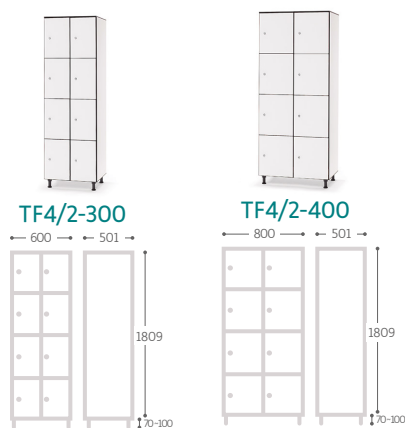

MOBILIARIO DE VESTUARIO

TAQUILLAS FENÓLICAS POR ANCHO

TAQUILLAS DE 60 CM

TAQUILLAS DE 80 CM

Ref.	Medidas útiles / plaza ancho x alto x fondo (mm)
TF1/2-300	282 x 1785 x 476
TF2/2-300	282 x 887 x 476
TF3/2-300	282 x 588 x 476
TF4/2-300	282 x 439 x 476
TF5/2-300	282 x 349 x 476
TF1/2-400	382 x 1785 x 476
TF2/2-400	382 x 887 x 476
TF3/2-400	382 x 588 x 476
TF4/2-400	382 x 439 x 476
TF5/2-400	382 x 349 x 476

MOBILIARIO DE VESTUARIO

TAQUILLAS FENÓLICAS POR NÚMERO DE PUERTAS

TAQUILLAS DE 1 PUERTA

TAQUILLAS DE 2 PUERTAS

TAQUILLAS DE 3 PUERTAS

TAQUILLAS DE 4 PUERTAS

Ref.	Medidas útiles / plaza ancho x alto x fondo (mm)
TF1-300	282 x 1785 x 476
TF1-400	382 x 1785 x 476
TF2-300	282 x 887 x 476
TF2-400	382 x 887 x 476
TF1/2-300	282 x 1785 x 476
TF1/2-400	382 x 1785 x 476
TF3-300	282 x 588 x 476
TF3-400	382 x 588 x 476
TF4-300	282 x 439 x 476
TF4-400	382 x 439 x 476
TF2/2-300	282 x 887 x 476
TF2/2-400	382 x 887 x 476

MOBILIARIO DE VESTUARIO

TAQUILLAS FENÓLICAS POR NÚMERO DE PUERTAS

TAQUILLAS DE 5 PUERTAS

TAQUILLAS DE 6 PUERTAS

TAQUILLAS DE 8 PUERTAS

TAQUILLAS DE 10 PUERTAS

Ref.	Medidas útiles / plaza ancho x alto x fondo (mm)
TF5-300	282 x 349 x 476
TF5-400	382 x 349 x 476
TF3/2-300	282 x 588 x 476
TF3/2-400	382 x 588 x 476
TF4/2-300	282 x 439 x 476
TF4/2-400	382 x 439 x 476
TF5/2-400	282 x 349 x 476
TF5/2-400	382 x 349 x 476

MOBILIARIO DE VESTUARIO

TAQUILLAS FENÓLICAS CON PUERTAS EN FORMA DE L

TAQUILLAS CON PUERTAS EN FORMA DE L

Ref.	Medidas útiles / plaza ancho x alto x fondo (mm)
TFD-400	186 x 1344/450 x 476
TFD/2-400	186 x 1344/450 x 476