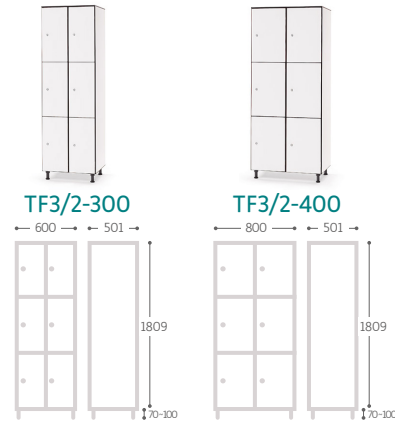

MOBILIARIO DE VESTUARIO

TAQUILLAS FENÓLICAS POR ANCHO

TAQUILLAS DE 60 CM

TAQUILLAS DE 80 CM

Ref.	Medidas útiles / plaza ancho x alto x fondo (mm)
TF1/2-300	282 x 1785 x 476
TF2/2-300	282 x 887 x 476
TF3/2-300	282 x 588 x 476
TF4/2-300	282 x 439 x 476
TF5/2-300	282 x 349 x 476
TF1/2-400	382 x 1785 x 476
TF2/2-400	382 x 887 x 476
TF3/2-400	382 x 588 x 476
TF4/2-400	382 x 439 x 476
TF5/2-400	382 x 349 x 476

MOBILIARIO DE VESTUARIO

TAQUILLAS FENÓLICAS POR NÚMERO DE PUERTAS

TAQUILLAS DE 1 PUERTA

TAQUILLAS DE 2 PUERTAS

TAQUILLAS DE 3 PUERTAS

TAQUILLAS DE 4 PUERTAS

Ref.	Medidas útiles / plaza ancho x alto x fondo (mm)
TF1-300	282 x 1785 x 476
TF1-400	382 x 1785 x 476
TF2-300	282 x 887 x 476
TF2-400	382 x 887 x 476
TF1/2-300	282 x 1785 x 476
TF1/2-400	382 x 1785 x 476
TF3-300	282 x 588 x 476
TF3-400	382 x 588 x 476
TF4-300	282 x 439 x 476
TF4-400	382 x 439 x 476
TF2/2-300	282 x 887 x 476
TF2/2-400	382 x 887 x 476

MOBILIARIO DE VESTUARIO

TAQUILLAS FENÓLICAS POR NÚMERO DE PUERTAS

TAQUILLAS DE 5 PUERTAS

TAQUILLAS DE 6 PUERTAS

TAQUILLAS DE 8 PUERTAS

TAQUILLAS DE 10 PUERTAS

Ref.	Medidas útiles / plaza ancho x alto x fondo (mm)
TF5-300	282 x 349 x 476
TF5-400	382 x 349 x 476
TF3/2-300	282 x 588 x 476
TF3/2-400	382 x 588 x 476
TF4/2-300	282 x 439 x 476
TF4/2-400	382 x 439 x 476
TF5/2-400	282 x 349 x 476
TF5/2-400	382 x 349 x 476

MOBILIARIO DE VESTUARIO

TAQUILLAS FENÓLICAS CON PUERTAS EN FORMA DE L

TAQUILLAS CON PUERTAS EN FORMA DE L

Ref.	Medidas útiles / plaza ancho x alto x fondo (mm)
TFD-400	186 x 1344/450 x 476
TFD/2-400	186 x 1344/450 x 476