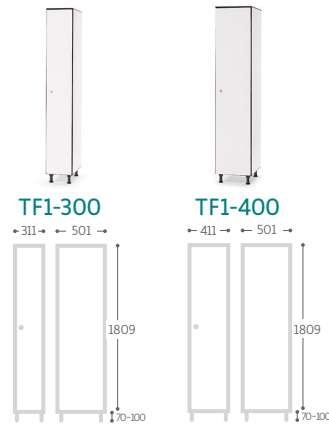

MOBILIARIO DE VESTUARIO

TAQUILLAS FENÓLICAS POR ANCHO

TAQUILLAS DE 31,3 CM

TAQUILLAS DE 41,1 CM

Ref.	Medidas útiles / plaza ancho x alto x fondo (mm)
TF1-300	282 x 1785 x 476
TF2-300	282 x 887 x 476
TF3-300	282 x 588 x 476
TF4-300	282 x 439 x 476
TF5-300	282 x 349 x 476
TF1-400	382 x 1785 x 476
TF2-400	382 x 887 x 476
TF3-400	382 x 588 x 476
TF4-400	382 x 439 x 476
TF5-400	382 x 349 x 476

MOBILIARIO DE VESTUARIO

TAQUILLAS FENÓLICAS POR ANCHO

TAQUILLAS DE 60 CM

TAQUILLAS DE 80 CM

Ref.	Medidas útiles / plaza ancho x alto x fondo (mm)
TF1/2-300	282 x 1785 x 476
TF2/2-300	282 x 887 x 476
TF3/2-300	282 x 588 x 476
TF4/2-300	282 x 439 x 476
TF5/2-300	282 x 349 x 476
TF1/2-400	382 x 1785 x 476
TF2/2-400	382 x 887 x 476
TF3/2-400	382 x 588 x 476
TF4/2-400	382 x 439 x 476
TF5/2-400	382 x 349 x 476

MOBILIARIO DE VESTUARIO

TAQUILLAS FENÓLICAS POR NÚMERO DE PUERTAS

TAQUILLAS DE 1 PUERTA

TAQUILLAS DE 2 PUERTAS

TAQUILLAS DE 3 PUERTAS

TAQUILLAS DE 4 PUERTAS

Ref.	Medidas útiles / plaza ancho x alto x fondo (mm)
TF1-300	282 x 1785 x 476
TF1-400	382 x 1785 x 476
TF2-300	282 x 887 x 476
TF2-400	382 x 887 x 476
TF1/2-300	282 x 1785 x 476
TF1/2-400	382 x 1785 x 476
TF3-300	282 x 588 x 476
TF3-400	382 x 588 x 476
TF4-300	282 x 439 x 476
TF4-400	382 x 439 x 476
TF2/2-300	282 x 887 x 476
TF2/2-400	382 x 887 x 476

MOBILIARIO DE VESTUARIO

TAQUILLAS FENÓLICAS POR NÚMERO DE PUERTAS

TAQUILLAS DE 5 PUERTAS

TAQUILLAS DE 6 PUERTAS

TAQUILLAS DE 8 PUERTAS

TAQUILLAS DE 10 PUERTAS

Ref.	Medidas útiles / plaza ancho x alto x fondo (mm)
TF5-300	282 x 349 x 476
TF5-400	382 x 349 x 476
TF3/2-300	282 x 588 x 476
TF3/2-400	382 x 588 x 476
TF4/2-300	282 x 439 x 476
TF4/2-400	382 x 439 x 476
TF5/2-400	282 x 349 x 476
TF5/2-400	382 x 349 x 476