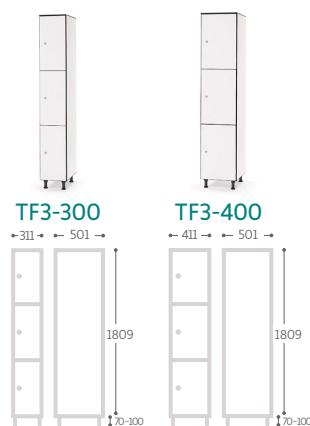

MOBILIARIO DE VESTUARIO

TAQUILLAS FENÓLICAS POR ANCHO

TAQUILLAS DE 60 CM

TAQUILLAS DE 80 CM

Ref.	Medidas útiles / plaza ancho x alto x fondo (mm)
TF1/2-300	282 x 1785 x 476
TF2/2-300	282 x 887 x 476
TF3/2-300	282 x 588 x 476
TF4/2-300	282 x 439 x 476
TF5/2-300	282 x 349 x 476
TF1/2-400	382 x 1785 x 476
TF2/2-400	382 x 887 x 476
TF3/2-400	382 x 588 x 476
TF4/2-400	382 x 439 x 476
TF5/2-400	382 x 349 x 476

MOBILIARIO DE VESTUARIO

TAQUILLAS FENÓLICAS POR NÚMERO DE PUERTAS

TAQUILLAS DE 1 PUERTA

TAQUILLAS DE 2 PUERTAS

TAQUILLAS DE 3 PUERTAS

TAQUILLAS DE 4 PUERTAS

Ref.	Medidas útiles / plaza ancho x alto x fondo (mm)
TF1-300	282 x 1785 x 476
TF1-400	382 x 1785 x 476
TF2-300	282 x 887 x 476
TF2-400	382 x 887 x 476
TF1/2-300	282 x 1785 x 476
TF1/2-400	382 x 1785 x 476
TF3-300	282 x 588 x 476
TF3-400	382 x 588 x 476
TF4-300	282 x 439 x 476
TF4-400	382 x 439 x 476
TF2/2-300	282 x 887 x 476
TF2/2-400	382 x 887 x 476

MOBILIARIO DE VESTUARIO

TAQUILLAS FENÓLICAS POR NÚMERO DE PUERTAS

TAQUILLAS DE 5 PUERTAS

TAQUILLAS DE 6 PUERTAS

TAQUILLAS DE 8 PUERTAS

TAQUILLAS DE 10 PUERTAS

Ref.	Medidas útiles / plaza ancho x alto x fondo (mm)
TF5-300	282 x 349 x 476
TF5-400	382 x 349 x 476
TF3/2-300	282 x 588 x 476
TF3/2-400	382 x 588 x 476
TF4/2-300	282 x 439 x 476
TF4/2-400	382 x 439 x 476
TF5/2-400	282 x 349 x 476
TF5/2-400	382 x 349 x 476

MOBILIARIO DE VESTUARIO

TAQUILLAS FENÓLICAS CON PUERTAS EN FORMA DE L

TAQUILLAS CON PUERTAS EN FORMA DE L

Ref.	Medidas útiles / plaza ancho x alto x fondo (mm)
TFD-400	186 x 1344/450 x 476
TFD/2-400	186 x 1344/450 x 476