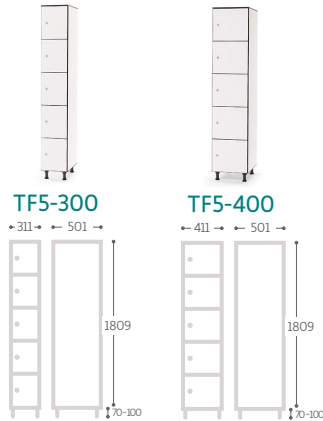

MOBILIARIO DE VESTUARIO

TAQUILLAS FENÓLICAS POR ANCHO

TAQUILLAS DE 60 CM

TAQUILLAS DE 80 CM

Ref.	Medidas útiles / plaza ancho x alto x fondo (mm)
TF1/2-300	282 x 1785 x 476
TF2/2-300	282 x 887 x 476
TF3/2-300	282 x 588 x 476
TF4/2-300	282 x 439 x 476
TF5/2-300	282 x 349 x 476
TF1/2-400	382 x 1785 x 476
TF2/2-400	382 x 887 x 476
TF3/2-400	382 x 588 x 476
TF4/2-400	382 x 439 x 476
TF5/2-400	382 x 349 x 476

MOBILIARIO DE VESTUARIO

TAQUILLAS FENÓLICAS POR NÚMERO DE PUERTAS

TAQUILLAS DE 1 PUERTA

TAQUILLAS DE 2 PUERTAS

TAQUILLAS DE 3 PUERTAS

TAQUILLAS DE 4 PUERTAS

Ref.	Medidas útiles / plaza ancho x alto x fondo (mm)
TF1-300	282 x 1785 x 476
TF1-400	382 x 1785 x 476
TF2-300	282 x 887 x 476
TF2-400	382 x 887 x 476
TF1/2-300	282 x 1785 x 476
TF1/2-400	382 x 1785 x 476
TF3-300	282 x 588 x 476
TF3-400	382 x 588 x 476
TF4-300	282 x 439 x 476
TF4-400	382 x 439 x 476
TF2/2-300	282 x 887 x 476
TF2/2-400	382 x 887 x 476

MOBILIARIO DE VESTUARIO

TAQUILLAS FENÓLICAS POR NÚMERO DE PUERTAS

TAQUILLAS DE 5 PUERTAS

TAQUILLAS DE 6 PUERTAS

TAQUILLAS DE 8 PUERTAS

TAQUILLAS DE 10 PUERTAS

Ref.	Medidas útiles / plaza ancho x alto x fondo (mm)
TF5-300	282 x 349 x 476
TF5-400	382 x 349 x 476
TF3/2-300	282 x 588 x 476
TF3/2-400	382 x 588 x 476
TF4/2-300	282 x 439 x 476
TF4/2-400	382 x 439 x 476
TF5/2-400	282 x 349 x 476
TF5/2-400	382 x 349 x 476

MOBILIARIO DE VESTUARIO

TAQUILLAS FENÓLICAS CON PUERTAS EN FORMA DE L

TAQUILLAS CON PUERTAS EN FORMA DE L

Ref.	Medidas útiles / plaza ancho x alto x fondo (mm)
TFD-400	186 x 1344/450 x 476
TFD/2-400	186 x 1344/450 x 476