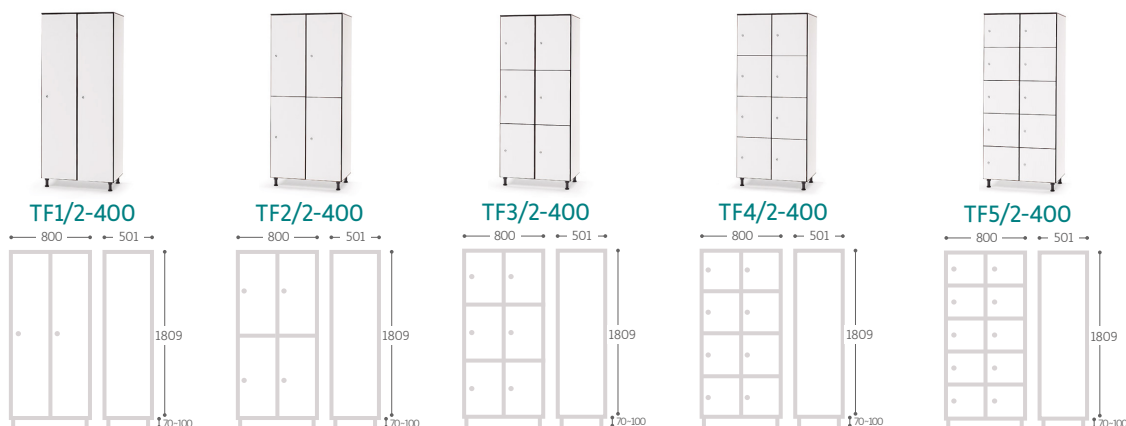

MOBILIARIO DE VESTUARIO

TAQUILLAS FENÓLICAS POR ANCHO

TAQUILLAS DE 31,3 CM

TAQUILLAS DE 41,1 CM

Ref.	Medidas útiles / plaza ancho x alto x fondo (mm)
TF1-300	282 x 1785 x 476
TF2-300	282 x 887 x 476
TF3-300	282 x 588 x 476
TF4-300	282 x 439 x 476
TF5-300	282 x 349 x 476
TF1-400	382 x 1785 x 476
TF2-400	382 x 887 x 476
TF3-400	382 x 588 x 476
TF4-400	382 x 439 x 476
TF5-400	382 x 349 x 476

MOBILIARIO DE VESTUARIO

TAQUILLAS FENÓLICAS POR ANCHO

TAQUILLAS DE 60 CM

TAQUILLAS DE 80 CM

Ref.	Medidas útiles / plaza ancho x alto x fondo (mm)
TF1/2-300	282 x 1785 x 476
TF2/2-300	282 x 887 x 476
TF3/2-300	282 x 588 x 476
TF4/2-300	282 x 439 x 476
TF5/2-300	282 x 349 x 476
TF1/2-400	382 x 1785 x 476
TF2/2-400	382 x 887 x 476
TF3/2-400	382 x 588 x 476
TF4/2-400	382 x 439 x 476
TF5/2-400	382 x 349 x 476

MOBILIARIO DE VESTUARIO

TAQUILLAS FENÓLICAS POR NÚMERO DE PUERTAS

TAQUILLAS DE 1 PUERTA

TAQUILLAS DE 2 PUERTAS

TAQUILLAS DE 3 PUERTAS

TAQUILLAS DE 4 PUERTAS

Ref.	Medidas útiles / plaza ancho x alto x fondo (mm)
TF1-300	282 x 1785 x 476
TF1-400	382 x 1785 x 476
TF2-300	282 x 887 x 476
TF2-400	382 x 887 x 476
TF1/2-300	282 x 1785 x 476
TF1/2-400	382 x 1785 x 476
TF3-300	282 x 588 x 476
TF3-400	382 x 588 x 476
TF4-300	282 x 439 x 476
TF4-400	382 x 439 x 476
TF2/2-300	282 x 887 x 476
TF2/2-400	382 x 887 x 476

MOBILIARIO DE VESTUARIO

TAQUILLAS FENÓLICAS POR NÚMERO DE PUERTAS

TAQUILLAS DE 5 PUERTAS

TAQUILLAS DE 6 PUERTAS

TAQUILLAS DE 8 PUERTAS

TAQUILLAS DE 10 PUERTAS

Ref.	Medidas útiles / plaza ancho x alto x fondo (mm)
TF5-300	282 x 349 x 476
TF5-400	382 x 349 x 476
TF3/2-300	282 x 588 x 476
TF3/2-400	382 x 588 x 476
TF4/2-300	282 x 439 x 476
TF4/2-400	382 x 439 x 476
TF5/2-400	282 x 349 x 476
TF5/2-400	382 x 349 x 476