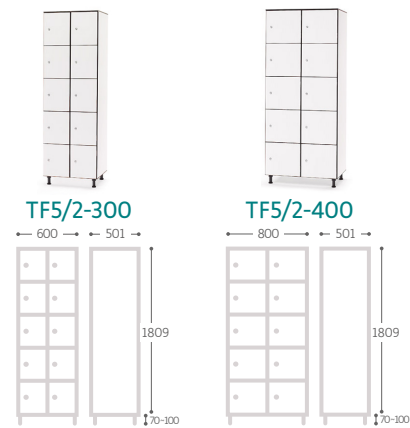

MOBILIARIO DE VESTUARIO

TAQUILLAS FENÓLICAS POR ANCHO

TAQUILLAS DE 60 CM

TAQUILLAS DE 80 CM

Ref.	Medidas útiles / plaza ancho x alto x fondo (mm)
TF1/2-300	282 x 1785 x 476
TF2/2-300	282 x 887 x 476
TF3/2-300	282 x 588 x 476
TF4/2-300	282 x 439 x 476
TF5/2-300	282 x 349 x 476
TF1/2-400	382 x 1785 x 476
TF2/2-400	382 x 887 x 476
TF3/2-400	382 x 588 x 476
TF4/2-400	382 x 439 x 476
TF5/2-400	382 x 349 x 476

MOBILIARIO DE VESTUARIO

TAQUILLAS FENÓLICAS POR NÚMERO DE PUERTAS

TAQUILLAS DE 1 PUERTA

TAQUILLAS DE 2 PUERTAS

TAQUILLAS DE 3 PUERTAS

TAQUILLAS DE 4 PUERTAS

Ref.	Medidas útiles / plaza ancho x alto x fondo (mm)
TF1-300	282 x 1785 x 476
TF1-400	382 x 1785 x 476
TF2-300	282 x 887 x 476
TF2-400	382 x 887 x 476
TF1/2-300	282 x 1785 x 476
TF1/2-400	382 x 1785 x 476
TF3-300	282 x 588 x 476
TF3-400	382 x 588 x 476
TF4-300	282 x 439 x 476
TF4-400	382 x 439 x 476
TF2/2-300	282 x 887 x 476
TF2/2-400	382 x 887 x 476

MOBILIARIO DE VESTUARIO

TAQUILLAS FENÓLICAS POR NÚMERO DE PUERTAS

TAQUILLAS DE 5 PUERTAS

TAQUILLAS DE 6 PUERTAS

TAQUILLAS DE 8 PUERTAS

TAQUILLAS DE 10 PUERTAS

Ref.	Medidas útiles / plaza ancho x alto x fondo (mm)
TF5-300	282 x 349 x 476
TF5-400	382 x 349 x 476
TF3/2-300	282 x 588 x 476
TF3/2-400	382 x 588 x 476
TF4/2-300	282 x 439 x 476
TF4/2-400	382 x 439 x 476
TF5/2-400	282 x 349 x 476
TF5/2-400	382 x 349 x 476

MOBILIARIO DE VESTUARIO

TAQUILLAS FENÓLICAS CON PUERTAS EN FORMA DE L

TAQUILLAS CON PUERTAS EN FORMA DE L

Ref.	Medidas útiles / plaza ancho x alto x fondo (mm)
TFD-400	186 x 1344/450 x 476
TFD/2-400	186 x 1344/450 x 476