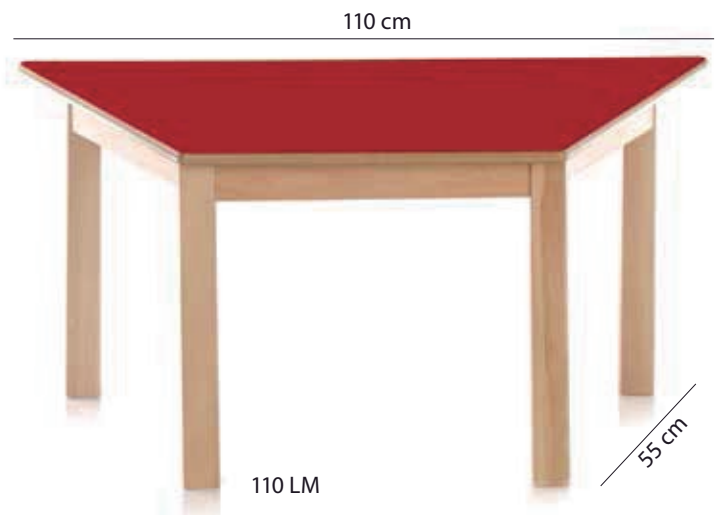

NORDIC

1936

Mesa con estructura de Haya maciza.
Tapa superior en formica sobre base de DM.
Consultar medidas especiales.

*Taula amb estructura de faig massisa.
Taulell superior fabricat amb formica amb base de DM.
Consultar mesures especials.*

Ø 70/80 cm

120x60 / 120x70 cm

70x70 / 80x80 cm

110 cm

110 LM

55 cm

NORDIC

	1936 Redonda Rodona	1936 Rectangular Rectangular	1936 Cuadrado Quadrat	1936 Trapezoidal Trapezoidal
Anchura	Ø70/80 cm	120 cm	70/80 cm	110 LM
Profundidad	Ø70/80 cm	60/70 cm	70/80 cm	47,5 cm
Altura	51/57 cm	51/57 cm	51/57 cm	51/57 cm