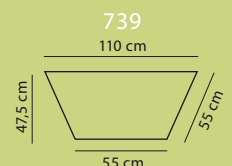

MÓDULOS *MÒDULS*

	AGORA 1	AGORA 2C	AGORA 4	AGORA 8	BOX
Anchura	40 cm	75,5 cm	147 cm	147 cm	33 cm
Profundidad	40 cm	75,5 cm	40 cm	75,5 cm	33 cm
Altura	47 cm	47 cm	47 cm	47 cm	37 cm

* Ruedas opcionales
Rodes opcionals

Parchís

Patas colores del parchís
Potes colors del parxis

922
Circular

922
Rectangular

PARCHIS

	922 Circular	922 Rectangular
Anchura	Ø 80 cm	110/120 cm
Profundidad	Ø 80 cm	55/60 cm
Altura	46/53 cm	46/53 cm

KIDS homolog

732

739

786

∞ UNLIMITED FINISHES/COLORS

KIDS

	732	739	786
L	110 cm	55/110 cm	32 cm
P	55 cm	47,5 cm	32,5 cm
AT	52 cm	52 cm	57 cm
AT			31 cm

NORDIC

Ø 70/80 cm

120x60 / 120x70 cm

70x70 / 80x80 cm

110 cm

110 LM

55 cm

NORDIC

	1936 Redonda Rodona	1936 Rectangular Rectangular	1936 Cuadrado Quadrat	1936 Trapezoidal Trapezoidal
Anchura	Ø70/80 cm	120 cm	70/80 cm	110 LM
Profundidad	Ø70/80 cm	60/70 cm	70/80 cm	47,5 cm
Altura	51/57 cm	51/57 cm	51/57 cm	51/57 cm