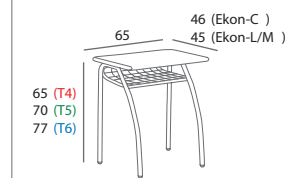

SERIE EKON: