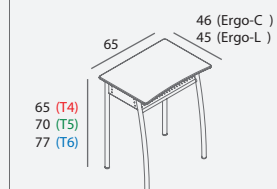

Mides en centímetres

Curs Escolar	Curs	Edat	Talla	Alçada taula
Escola Bressol		0-2	T1	46 cm
Educació Infantil	P3-P4	3-5	T2	52 cm
	P5	5-6	T3	58 cm

- Sobre en panell de fibres (DM) de 21 mm d'espessor
- Aplanat amb laminat d'alta pressió (HPL)
- Peus de Faig massís envernissat amb reforç metàl·lic

- Sobre de 23 mm recobert de laminat d'alta pressió HPL cantejat amb fusta massissa
- Tub de diàmetre 30 mm pintat amb sistema epoxi
- Calaix de xapa perforada tapat a 3 cares

SERIE ERGO:

Curs Escolar	Curs	Edat	Talla	Alçada taula
Primària	1º-2º	6-8	T4	65 cm
	3º-5º	8-11	T5	70 cm
	6º	11-12	T6	77 cm
Secundària	1º-4º	12-16	T6	77 cm
Batxillerat	1º-2º	16-18	T6	77 cm