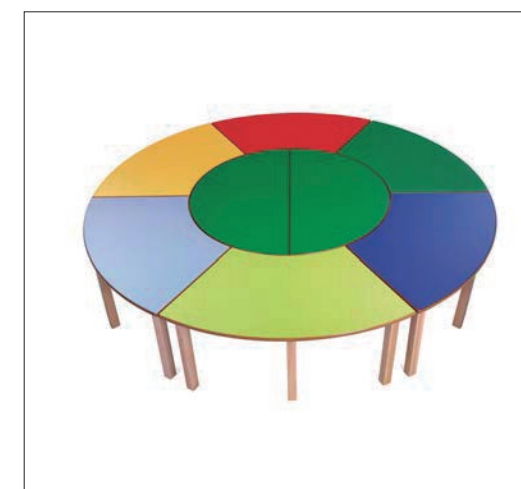

mod. 20A - mod. 19A

mod. 20SC - mod. 19SC

Taula rectangular 20R / 20G

Taula trapezoidal 20T

Taula circular 20C

Taula semi circular 20SC

Mides en centimetres

Curs Escolar	Curs	Edat	Talla	Alçada taula
Escola Bressol		0-2	T1	46 cm
Educació Infantil	P3-P4	3-5	T2	52 cm
	P5	5-6	T3	58 cm