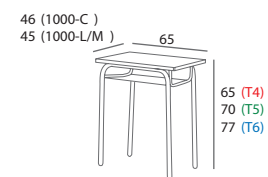

SERIE LUDO:

Curs Escolar	Curs	Edat	Talla	Alçada taula
Primària	1º-2º	6-8	T4	65 cm
	3º-5º	8-11	T5	70 cm
	6º	11-12	T6	77 cm
Secundària	1º-4º	12-16	T6	77 cm
Batxillerat	1º-2º	16-18	T6	77 cm

Mides en centímetres

1000-M

- Sobre de 19 mm de melamina d'alta resistència cantejada amb PVC color Plata
- Tub de diàmetre 30 mm pintat amb sistema epoxi
- Safata de xapa perforada

SERIE 1000:

Curs Escolar	Curs	Edat	Talla	Alçada taula
Primària	1º-2º	6-8	T4	65 cm
	3º-5º	8-11	T5	70 cm
	6º	11-12	T6	77 cm
Secundària	1º-4º	12-16	T6	77 cm
Batxillerat	1º-2º	16-18	T6	77 cm