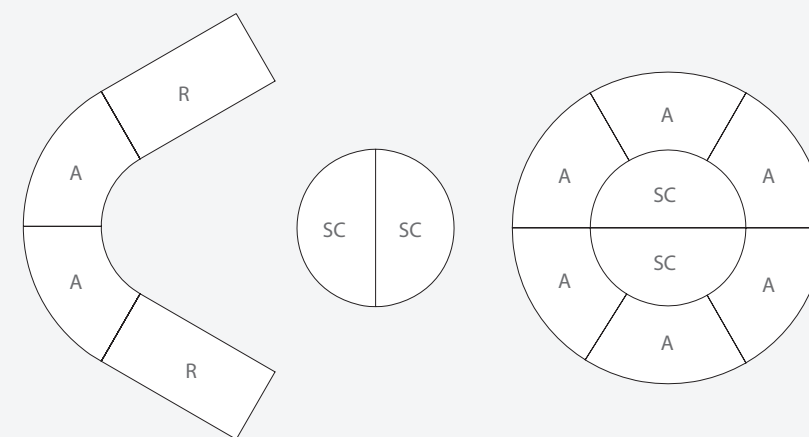

Mobiliario escolar

Sistema modular

- El 4 models encaixen perfectament entre sí
- Possibilitat de crear petites i grans estructures
- Les composicions son infinites...

mod. 20R - mod. 19R

mod. 20T - mod. 19T

mod. 20A - mod. 19A

mod. 20SC - mod. 19SC

Taula rectangular 20R / 20G

Taula trapezoidal 20T

Taula circular 20C

Taula semi circular 20SC

Mides en centimetres

Curs Escolar	Curs	Edat	Talla	Alçada taula
Escola Bressol		0-2	T1	46 cm
Educació Infantil	P3-P4	3-5	T2	52 cm
	P5	5-6	T3	58 cm