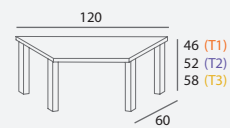

mod. 20A - mod. 19A

mod. 20SC - mod. 19SC

Taula rectangular 20R / 20G

Taula trapezoidal 20T

Taula circular 20C

Taula semi circular 20SC

Mides en centimetres

Curs Escolar	Curs	Edat	Talla	Alçada taula
Escola Bressol		0-2	T1	46 cm
Educació Infantil	P3-P4	3-5	T2	52 cm
	P5	5-6	T3	58 cm

- Sobre en panell de fibres (DM) de 21 mm d'espessor
- Aplacat amb laminat d'alta pressió (HPL)
- Peus de Faig massís envernissat amb reforç metàl·lic

Mides en centimetres

Curs Escolar	Curs	Edat	Talla	Alçada taula
Escola Bressol		0-2	T1	46 cm
Educació Infantil	P3-P4	3-5	T2	52 cm
	P5	5-6	T3	58 cm