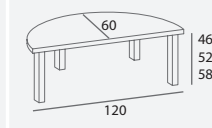

mod. 20A - mod. 19A

mod. 20SC - mod. 19SC

Taula rectangular 20R / 20G

Taula trapezoidal 20T

Taula circular 20C

Taula semi circular 20SC

Mides en centimetres

Curs Escolar	Curs	Edat	Talla	Alçada taula
Escola Bressol		0-2	T1	46 cm
Educació Infantil	P3-P4	3-5	T2	52 cm
	P5	5-6	T3	58 cm

- Sobre en panell de fibres (DM) de 21 mm d'espessor
- Aplacat amb laminat d'alta pressió (HPL)
- Peus de Faig massís envernissat amb reforç metàl·lic

Mides en centimetres

Curs Escolar	Curs	Edat	Talla	Alçada taula
Escola Bressol		0-2	T1	46 cm
Educació Infantil	P3-P4	3-5	T2	52 cm
	P5	5-6	T3	58 cm