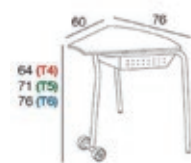

ESTRUCTURA

SOBRES (Ekon-L / Ekon-C)

SOBRES MELAMINA (Ekon-M)

* OPCIONAL CADIRA A JOC

* OPCIONAL GANXO MOTXILLES

* OPCIONAL GANXO MOTXILLES

Par - C

PAR-C

- Sobre de compacte (resina fenòlica) hidròfug d'alta resistència
- Estructura en tub de diàmetre de 30 mm i safata en 20 mm pintat amb sistema epoxi
- Safata de reixa metàl·lica

Par-R

PAR-R

- Sobre de 23 mm recobert de laminat d'alta pressió HPL cantejat amb fusta massissa
- Estructura en tub de diàmetre de 30 mm i safata en 20 mm pintat amb sistema epoxi
- Safata de reixa metàl·lica

SERIE PAR-C:

Mides en centímetres

Curs Escolar	Curs	Edat	Talla	Alçada taula
Primària	1º-2º	6-8	T4	65 cm
	3º-5º	8-11	T5	70 cm
	6º	11-12	T6	77cm
Secundària	1º-4º	12-16	T6	77cm
Batxillerat	1º-2º	16-18	T6	77cm