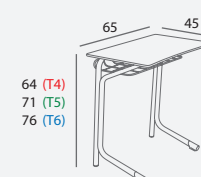

1000-M

- Sobre de 19 mm de melamina d'alta resistència cantejada amb PVC color Plata
- Tub de diàmetre 30 mm pintat amb sistema epoxi
- Safata de xapa perforada

SERIE 1000:

Curs Escolar	Curs	Edat	Talla	Alçada taula
Primària	1º-2º	6-8	T4	65 cm
	3º-5º	8-11	T5	70 cm
	6º	11-12	T6	77 cm
Secundària	1º-4º	12-16	T6	77 cm
Batxillerat	1º-2º	16-18	T6	77 cm

ESTRUCTURA	SOBRES (1000-L / 1000-C)	SOBRES MELAMINA (1000-M)
1 gris	P9 blau clar	43 blau
	P0 verd clar	
	FC faig	

Mides en centímetres

N! Slim-C Producte nou!

N! Slim-L Producte nou!

SLIM-C

- Sobre de compacte (resina fenòlica) hidròfug d'alta resistència.
- Estructura en tub de diàmetre 30 mm pintat amb sistema epoxi.
- Safata de reixa metàl·lica

SLIM-L

- Sobre de 23 mm recobert de laminat d'alta pressió (HPL) i cantejat amb fusta massissa
- Estructura en tub de diàmetre 30 mm pintat amb sistema epoxi.
- Safata de reixa metàl·lica

SERIE SLIM:

Curs Escolar	Curs	Edat	Talla	Alçada taula
Primària	1º-2º	6-8	T4	64 cm
	3º-5º	8-11	T5	71 cm
	6º	11-12	T6	76 cm
Secundària	1º-4º	12-16	T6	76 cm
Batxillerat	1º-2º	16-18	T6	76 cm

ESTRUCTURA	SOBRES
1 gris	P9 blau clar
2 blau	P0 verd clar
5 vermell	FC faig

Mides en centímetres

* OPCIONAL CADIRA A JOC

* OPCIONAL CADIRA A JOC

* OPCIONAL GANXO MOTXILLES

* OPCIONAL Possibilitat d'unir els pupitres mitjançant el ganxo portamotxilles