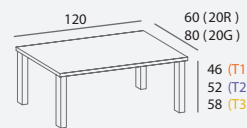

mod. 20A - mod. 19A

mod. 20SC - mod. 19SC

Taula rectangular 20R / 20G

Taula trapezoidal 20T

Taula circular 20C

Taula semi circular 20SC

Mides en centimetres

Curs Escolar	Curs	Edat	Talla	Alçada taula
Escola Bressol		0-2	T1	46 cm
Educació Infantil	P3-P4	3-5	T2	52 cm
	P5	5-6	T3	58 cm

- Sobre en panell de fibres (DM) de 21 mm d'espessor
- Aplacat amb laminat d'alta pressió (HPL)
- Peus de Faig massís envernissat amb reforç metàl·lic

Mides en centimetres

Curs Escolar	Curs	Edat	Talla	Alçada taula
Escola Bressol		0-2	T1	46 cm
Educació Infantil	P3-P4	3-5	T2	52 cm
	P5	5-6	T3	58 cm