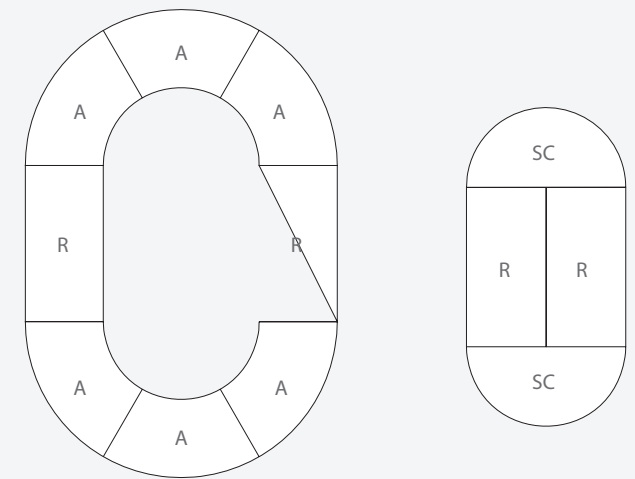

Mobiliario escolar

Sistema modular

- El 4 models encaixen perfectament entre sí
- Possibilitat de crear petites i grans estructures
- Les composicions son infinites...

mod. 20R - mod. 19R

mod. 20T - mod. 19T

mod. 20A - mod. 19A

mod. 20SC - mod. 19SC

Taula rectangular 20R / 20G

Taula trapezoidal 20T

Taula circular 20C

Taula semi circular 20SC

Mides en centimetres

Curs Escolar	Curs	Edat	Talla	Alçada taula
Escola Bressol		0-2	T1	46 cm
Educació Infantil	P3-P4	3-5	T2	52 cm
	P5	5-6	T3	58 cm

- Sobre en panell de fibres (DM) de 21 mm d'espessor
- Aplacat amb laminat d'alta pressió (HPL)
- Peus de Faig massís envernissat amb reforç metàl·lic

Mides en centimetres

Curs Escolar	Curs	Edat	Talla	Alçada taula
Escola Bressol		0-2	T1	46 cm
Educació Infantil	P3-P4	3-5	T2	52 cm
	P5	5-6	T3	58 cm