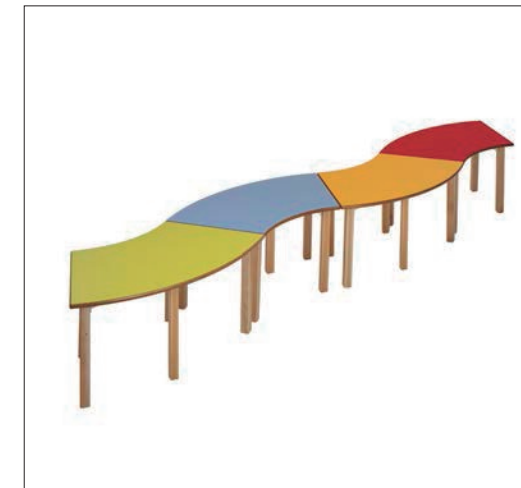

mod. 20A - mod. 19A

mod. 20SC - mod. 19SC

Taula rectangular 20R / 20G

Taula trapezoidal 20T

Taula circular 20C

Taula semi circular 20SC

Mides en centimetres

Curs Escolar	Curs	Edat	Talla	Alçada taula
Escola Bressol		0-2	T1	46 cm
Educació Infantil	P3-P4	3-5	T2	52 cm
	P5	5-6	T3	58 cm