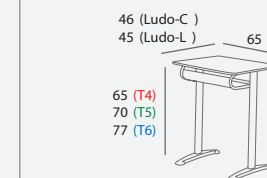

- Sobre de 23 mm recobert de laminat d'alta pressió HPL cantejat amb fusta massissa
- Tub de diàmetre 30 mm pintat amb sistema epoxi
- Calaix de xapa perforada tapat a 3 cares

SERIE ERGO:

Curs Escolar	Curs	Edat	Talla	Alçada taula
Primària	1º-2º	6-8	T4	65 cm
	3º-5º	8-11	T5	70 cm
	6º	11-12	T6	77 cm
Secundària	1º-4º	12-16	T6	77 cm
Batxillerat	1º-2º	16-18	T6	77 cm

Mides en centímetres

LUDO-C

- Sobre de compacte (resina fenòlica) hidròfug d'alta resistència
- Tub ovalat de 60x30 mm pintat epoxi
- Safata de xapa perforada
- Peu injectat en polipropilè per evitar oxidació

SERIE LUDO:

Curs Escolar	Curs	Edat	Talla	Alçada taula
Primària	1º-2º	6-8	T4	65 cm
	3º-5º	8-11	T5	70 cm
	6º	11-12	T6	77 cm
Secundària	1º-4º	12-16	T6	77 cm
Batxillerat	1º-2º	16-18	T6	77 cm

Mides en centímetres