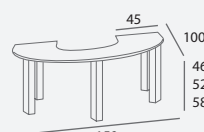

- Sobre en panell de fibres (DM) de 21 mm d'espessor
- Aplacat amb laminat d'alta pressió (HPL)
- Peus de Faig massís envernissat amb reforç metàl·lic

* OPCIONAL: taula 20G, més ampla per aplicacions tipus menjador infantil

Taula arc 20A

Taula 20U

Mides en centímetres

Curs Escolar	Curs	Edat	Talla	Alçada taula
Escola Bressol		0-2	T1	46 cm
Educació Infantil	P3-P4	3-5	T2	52 cm
	P5	5-6	T3	58 cm

- Sobre en panell de fibres (DM) de 21 mm d'espessor
- Aplanat amb laminat d'alta pressió (HPL)
- Peus de Faig massís envernissat amb reforç metàl·lic

Mides en centímetres

Curs Escolar	Curs	Edat	Talla	Alçada taula
Escola Bressol		0-2	T1	46 cm
Educació Infantil	P3-P4	3-5	T2	52 cm
	P5	5-6	T3	58 cm

- Sobre en panell de fibres (DM) de 21 mm d'espessor
- Aplanat amb laminat d'alta pressió (HPL)
- Peus de Faig massís envernissat amb reforç metàl·lic