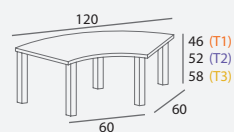

- Sobre en panell de fibres (DM) de 21 mm d'espessor
- Aplacat amb laminat d'alta pressió (HPL)
- Peus de Faig massís envernissat amb reforç metàl·lic

Mides en centimetres

Curs Escolar	Curs	Edat	Talla	Alçada taula
Escola Bressol		0-2	T1	46 cm
Educació Infantil	P3-P4	3-5	T2	52 cm
	P5	5-6	T3	58 cm

- Sobre en panell de fibres (DM) de 21 mm d'espessor
- Aplacat amb laminat d'alta pressió (HPL)
- Peus de Faig massís envernissat amb reforç metàl·lic

* OPCIONAL: taula 20G, més ampla per aplicacions tipus menjador infantil

Taula arc 20A

Taula 20U

Mides en centímetres

Curs Escolar	Curs	Edat	Talla	Alçada taula
Escola Bressol		0-2	T1	46 cm
Educació Infantil	P3-P4	3-5	T2	52 cm
	P5	5-6	T3	58 cm

- Sobre en panell de fibres (DM) de 21 mm d'espessor
- Aplanat amb laminat d'alta pressió (HPL)
- Peus de Faig massís envernissat amb reforç metàl·lic

Mides en centímetres

Curs Escolar	Curs	Edat	Talla	Alçada taula
Escola Bressol		0-2	T1	46 cm
Educació Infantil	P3-P4	3-5	T2	52 cm
	P5	5-6	T3	58 cm

- Sobre en panell de fibres (DM) de 21 mm d'espessor
- Aplanat amb laminat d'alta pressió (HPL)
- Peus de Faig massís envernissat amb reforç metàl·lic