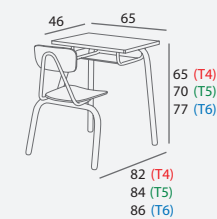

EKON-C

- Sobre de compacte (resina fenòlica) hidròfug d'alta resistència
- Estructura en tub de diàmetre de 30 mm i safata en 20 mm pintat amb sistema epoxi
- Safata de reixa metàl·lica

EKON-L

- Sobre de 23 mm recobert de laminat d'alta pressió HPL cantejat amb fusta massissa
- Estructura en tub de diàmetre de 30 mm i safata en 20 mm pintat amb sistema epoxi
- Safata de reixa metàl·lica

EKON-M

- Sobre de 19 mm de melamina d'alta resistència cantejada amb PVC color Plata
- Estructura en tub de diàmetre de 30 mm i safata en 20 mm pintat amb sistema epoxi
- Safata de reixa metàl·lica

Unid

Mides en centímetres

Curs Escolar	Curs	Edat	Talla	Alçada taula
Primària	1º-2º	6-8	T4	65 cm
	3º-5º	8-11	T5	70 cm
	6º	11-12	T6	77cm
Secundària	1º-4º	12-16	T6	77cm
Batxillerat	1º-2º	16-18	T6	77cm

- Estructura amb tubs de diàmetre 40 i 22 mm pintat amb sistema epoxi
- Sobre en compacte (resina fenòlica) hidròfug d'alta resistència
- Safata de xapa perforada
- Disponible en mà dreta i esquerra

SERIE EKON:

Mides en centímetres

Curs Escolar	Curs	Edat	Talla	Alçada taula
Primària	1º-2º	6-8	T4	65 cm
	3º-5º	8-11	T5	70 cm
	6º	11-12	T6	77cm
Secundària	1º-4º	12-16	T6	77cm
Batxillerat	1º-2º	16-18	T6	77cm

ESTRUCTURA

SOBRES (Ekon-L / Ekon-C)

SOBRES MELAMINA (Ekon-M)

* OPCIONAL CADIRA A JOC

* OPCIONAL GANXO MOTXILLES

* OPCIONAL GANXO MOTXILLES